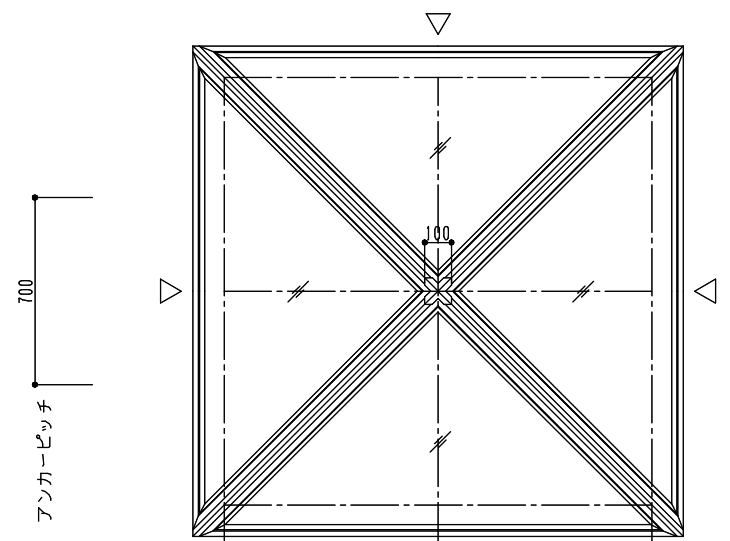

アンカーピッチ 600 600

シリーズ：DF4K  
四角錐（固定）1600×1600タイプ  
図面名：外観姿図  
NSコード：NS4GK

△ は排水穴位置を示す  
アンカー数量 10ヶ所