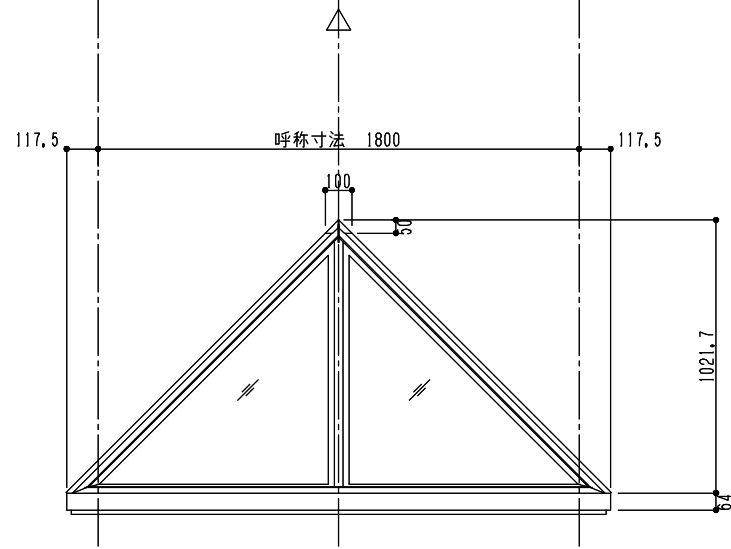

シリーズ：DF4K  
 四角錐（固定）1800×1800タイプ  
 図面名：外観姿図  
 NSコード：NS4GK

△ は排水穴位置を示す  
 アンカー数量 12ヶ所