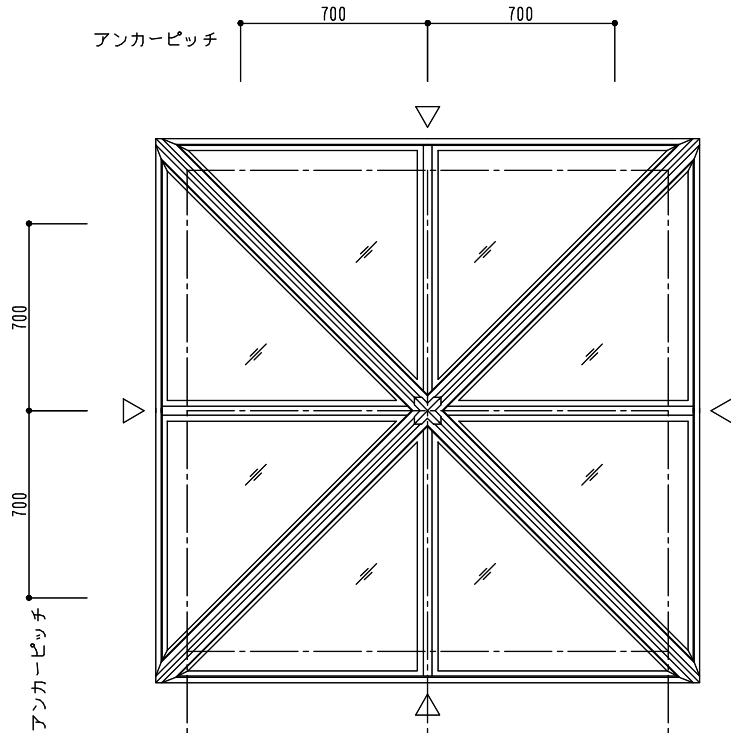

シリーズ：DF4K  
 四角錐（固定）1800×1800タイプ  
 図面名：外観姿図  
 NSコード：NS4GK

△ は排水穴位置を示す  
 アンカー数量 12ヶ所