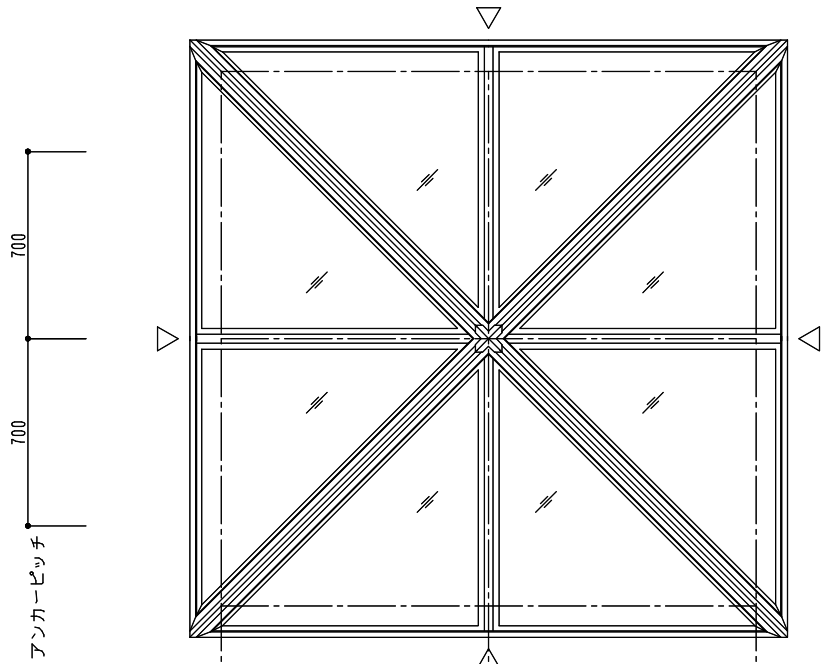

アンカーピッチ 700 700

シリーズ：DF4K
四角錐（固定）2000×2000タイプ
図面名：外観姿図
NSコード：NS4GK

アンカーピッチ 700 700

△ は排水穴位置を示す

アンカー数量 12ヶ所