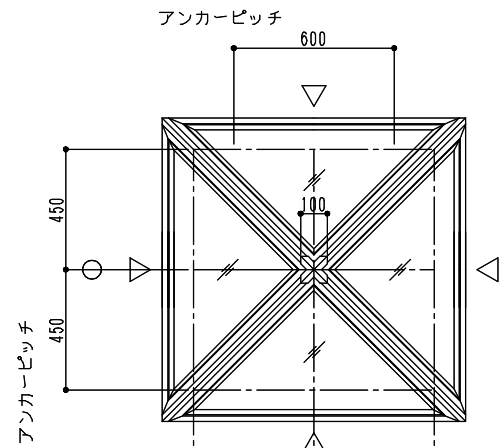

シリーズ：DF4K
四角錐（固定）900×900タイプ
図面名：外観姿図
NSコード：NS4GK

△ は排水穴位置を示す
アンカー数量 6ヶ所