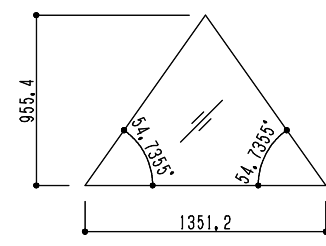

シリーズ：DFYK  
 山型四角錐（固定）1300×2400タイプ  
 図面名：外観姿図  
 NSコード：NS4YK

× 右2枚  
 × 左2枚

× 2枚