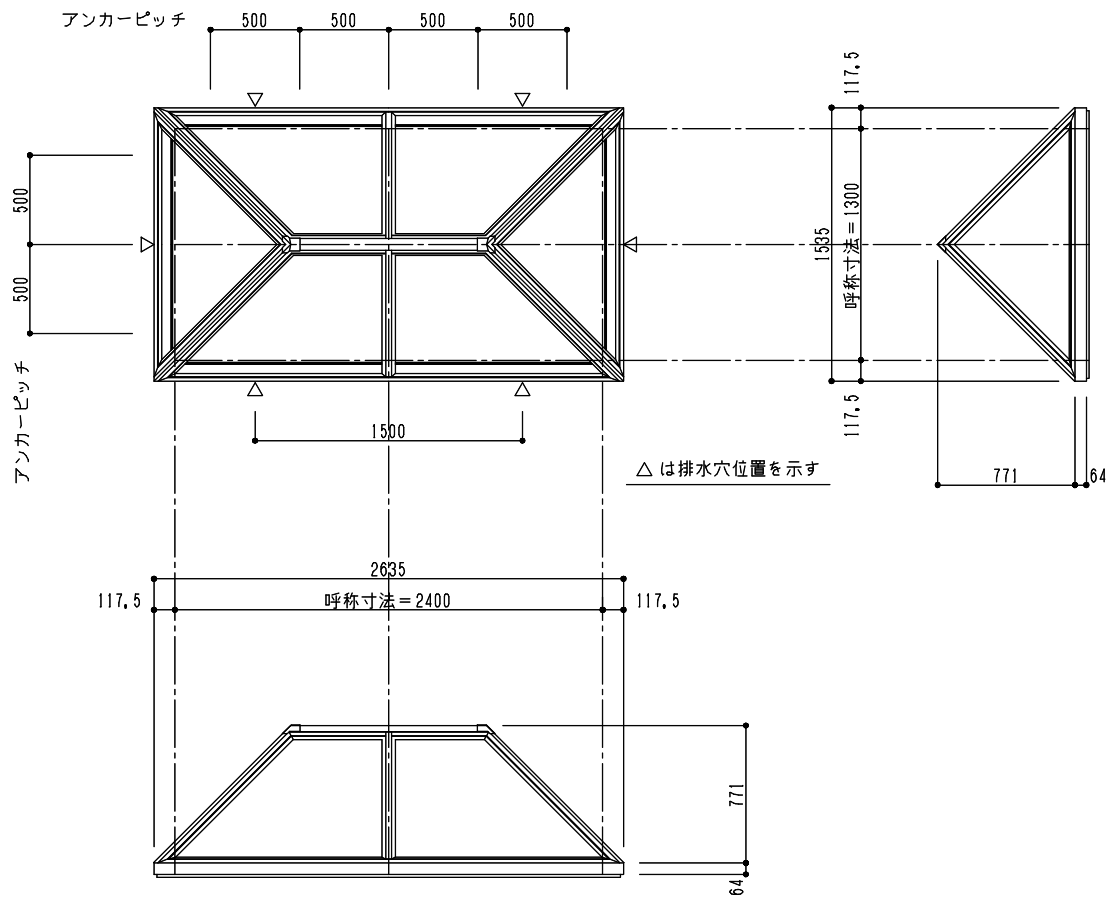

シリーズ：DFYK  
 山型四角錐（固定）1300×2400タイプ  
 図面名：外観姿図  
 NSコード：NS4YK

× 右2枚  
 × 左2枚

× 2枚