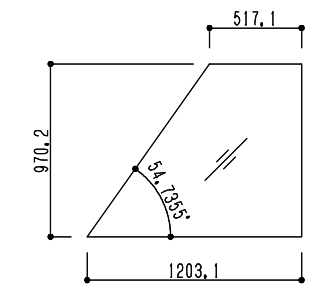

シリーズ：DFYK  
 山型四角錐（固定）1300×2400タイプ  
 図面名：外観姿図  
 NSコード：NS4YK

× 右2枚  
 × 左2枚

× 2枚