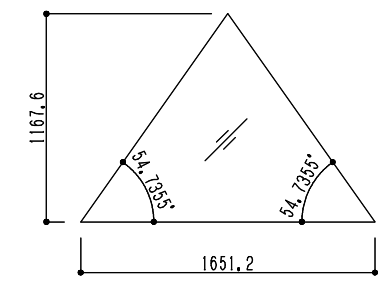

シリーズ：DFYK
 山型四角錐（固定）1600×2400タイプ
 図面名：外観姿図

NSコード：NS4YK

× 右2枚
 × 左2枚

× 2枚