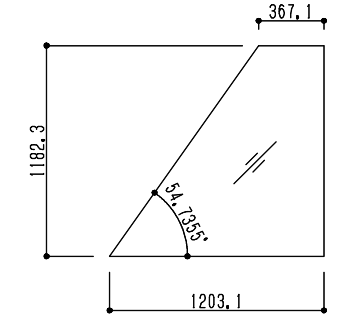

シリーズ：DFYK
 山型四角錐（固定）1600×2400タイプ
 図面名：外観姿図

NSコード：NS4YK

× 右2枚
 × 左2枚

× 2枚