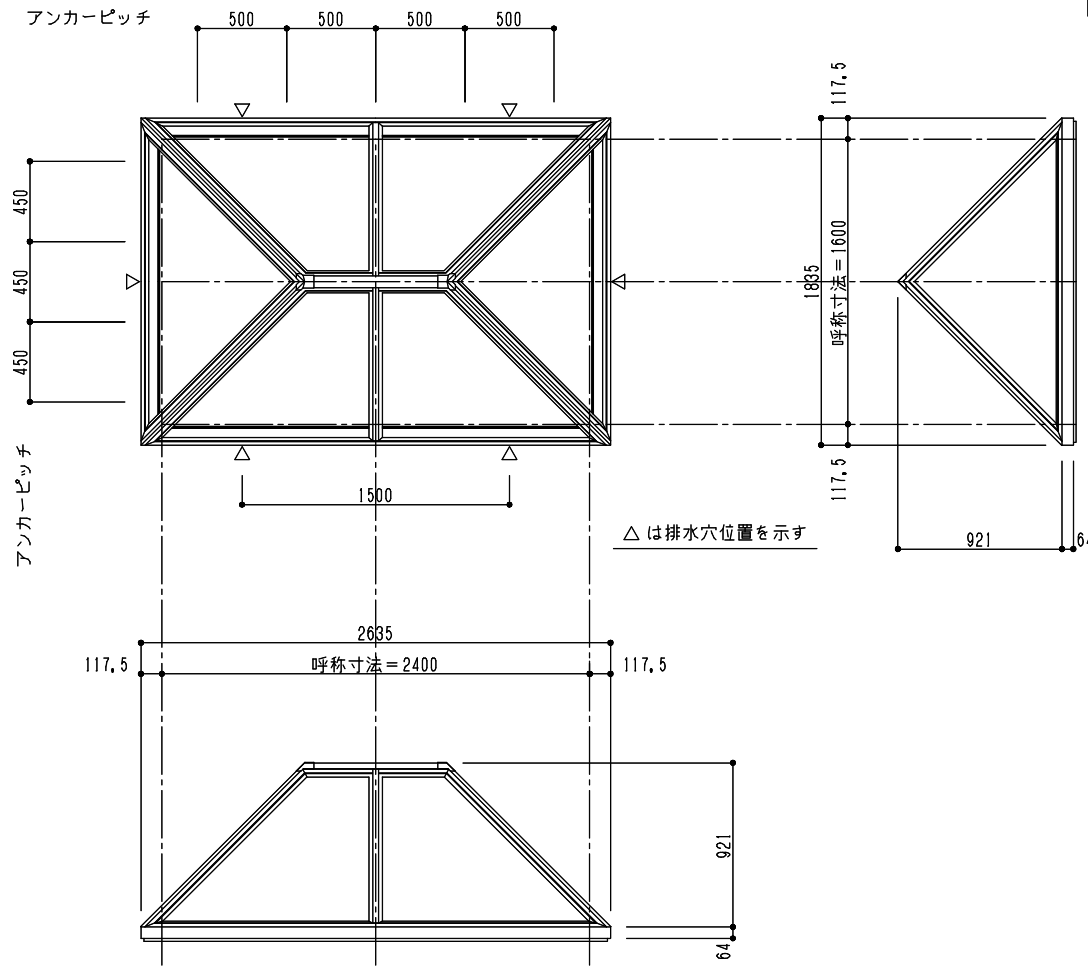

シリーズ：DFYK
 山型四角錐（固定）1600×2400タイプ
 図面名：外観姿図

NSコード：NS4YK

× 右2枚
 × 左2枚

× 2枚