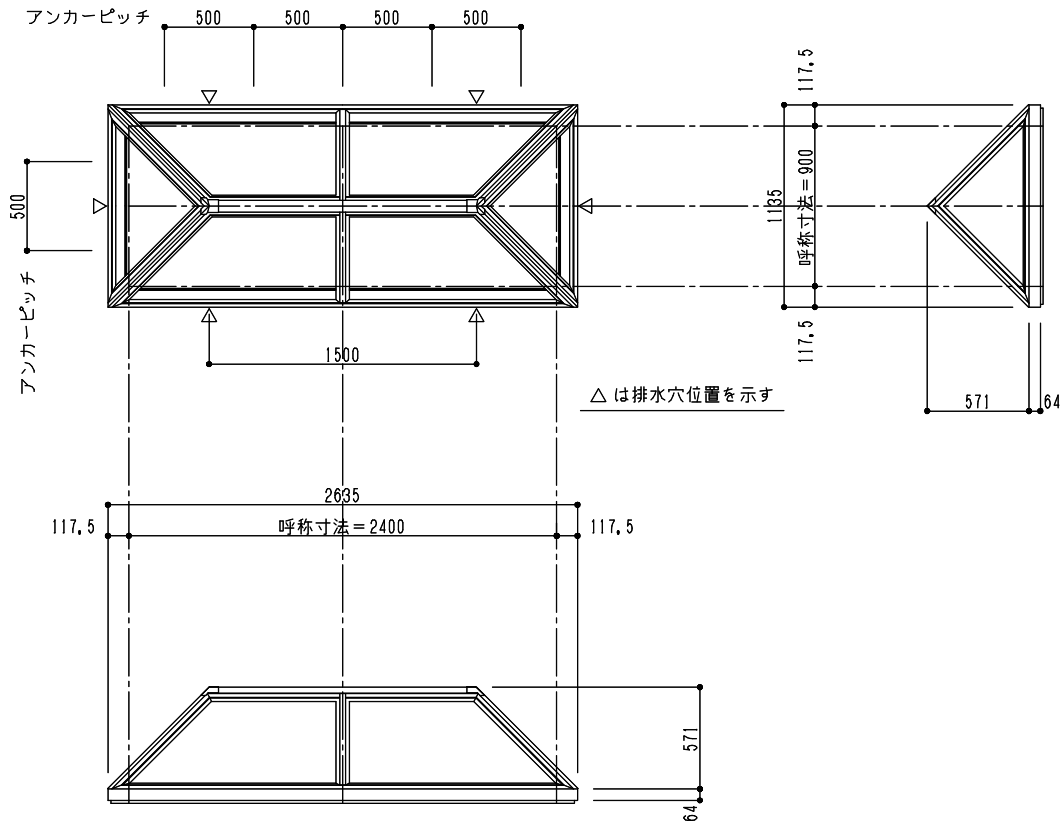

シリーズ：DFYK  
 山型四角錐（固定）900×2400タイプ  
 図面名：外観姿図  
 NSコード：NS4YK

× 右2枚  
 × 左2枚

× 2枚