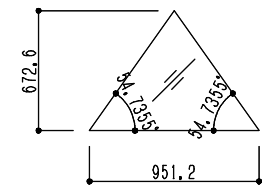

シリーズ：DFYK  
 山型四角錐（固定）900×2400タイプ  
 図面名：外観姿図  
 NSコード：NS4YK

× 右2枚  
 × 左2枚

× 2枚