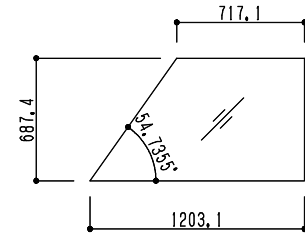

シリーズ：DFYK  
 山型四角錐（固定）900×2400タイプ  
 図面名：外観姿図  
 NSコード：NS4YK

× 右2枚  
 × 左2枚

× 2枚