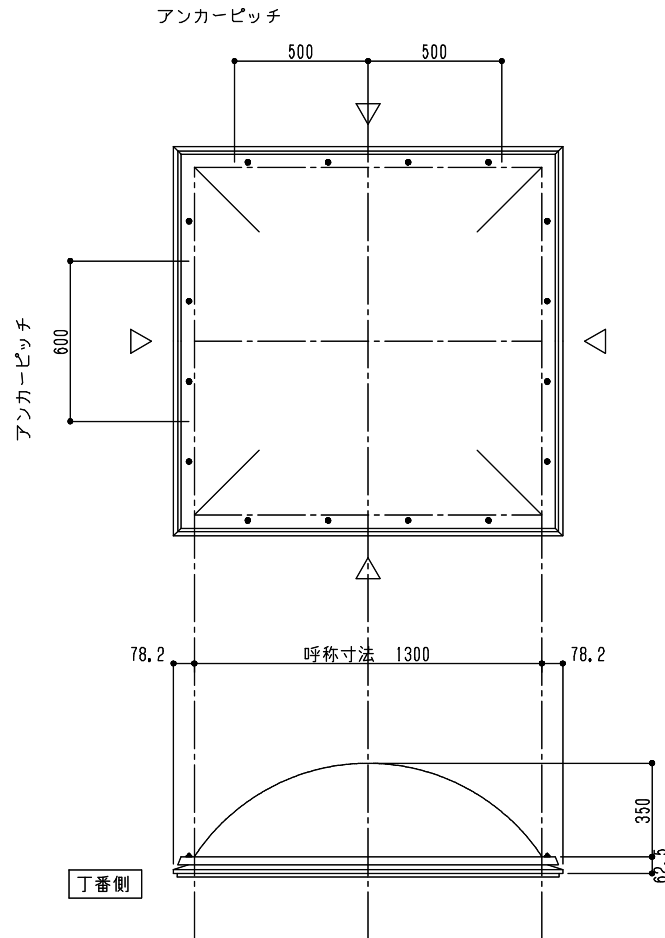

シリーズ：STDK
(固定) 1300×1300タイプ
図面名：外観姿図
NSコード：NSKS

△は排水穴位置を示す
アンカー数量 10ヶ所