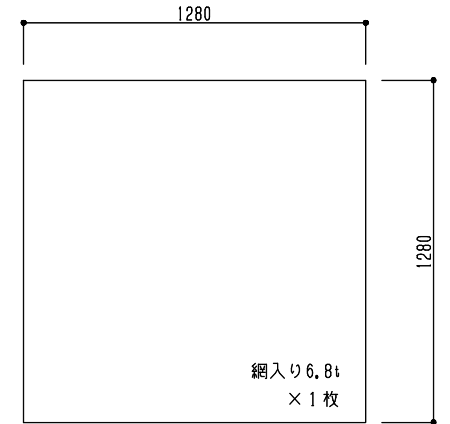

シリーズ：STDK
(固定) 1300×1300タイプ
図面名：外観姿図
NSコード：NSKS

△は排水穴位置を示す
アンカー数量 10ヶ所