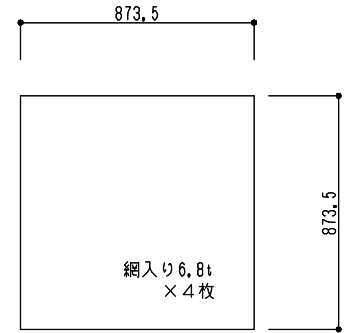

シリーズ：STDK  
(固定) 1800×1800タイプ  
図面名：外観姿図  
NSコード：NSKS

△は排水穴位置を示す

アンカー数量 14ヶ所