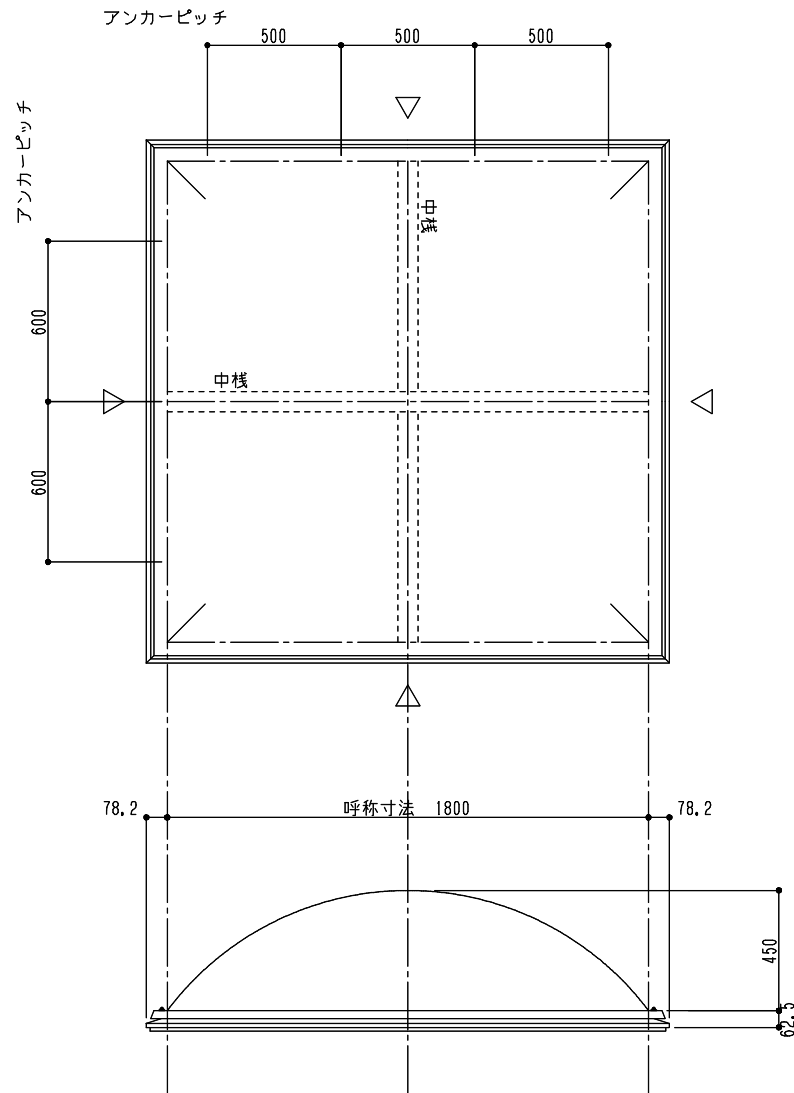

シリーズ：STDK  
(固定) 1800×1800タイプ  
図面名：外観姿図  
NSコード：NSKS

△は排水穴位置を示す

アンカー数量 14ヶ所