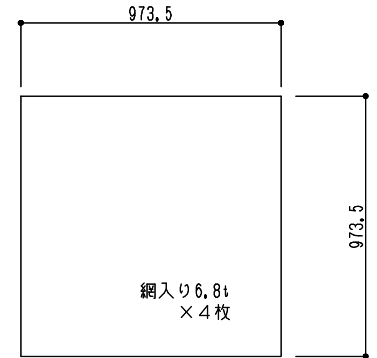

シリーズ：STDK  
(固定) 2000×2000タイプ  
図面名：外観姿図  
NSコード：NSKS

△は排水穴位置を示す

アンカー数量 14ヶ所