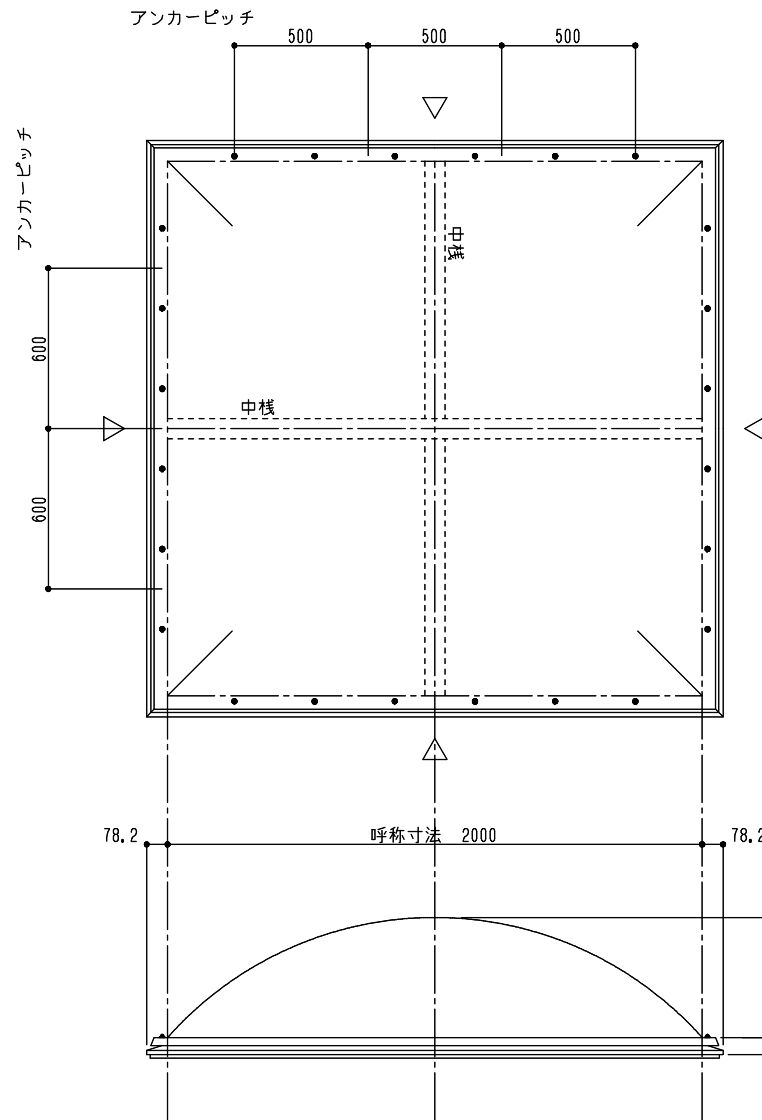

シリーズ：STDK  
(固定) 2000×2000タイプ  
図面名：外観姿図  
NSコード：NSKS

△は排水穴位置を示す

アンカー数量 14ヶ所