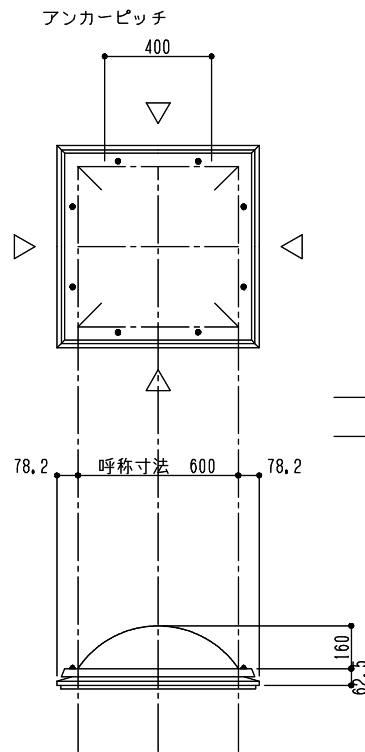

シリーズ：STDK
(固定) 600×600タイプ
図面名：外観姿図
NSコード：NSKS

△ は排水穴位置を示す

アンカー数量 4ヶ所