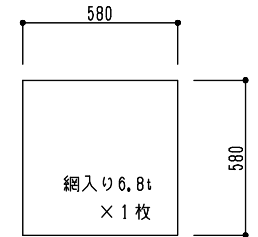

シリーズ：STDK
(固定) 600×600タイプ
図面名：外観姿図
NSコード：NSKS

△ は排水穴位置を示す

アンカー数量 4ヶ所