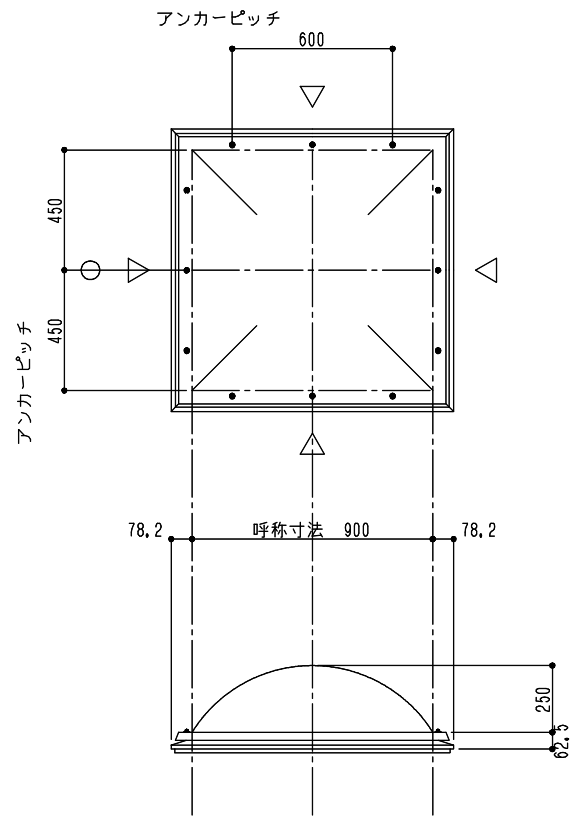

シリーズ：STDK
(固定) 900×900タイプ
図面名：外観姿図
NSコード：NSKS

△ は排水穴位置を示す
アンカー数量 6ヶ所