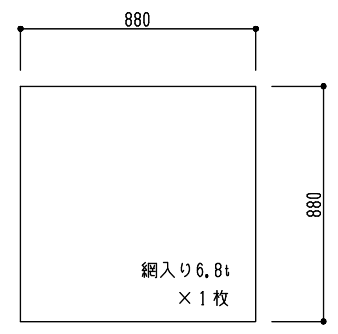

シリーズ：STDK
(固定) 900×900タイプ
図面名：外観姿図
NSコード：NSKS

△ は排水穴位置を示す
アンカー数量 6ヶ所