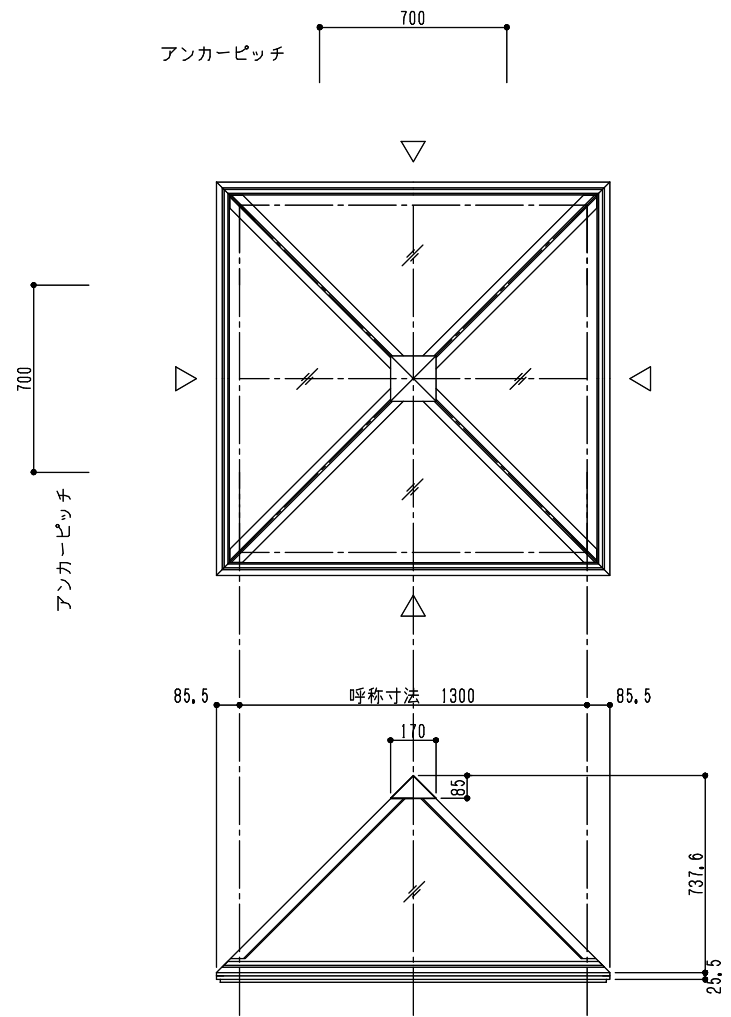

シリーズ：STF4K
四角錐（固定）1300×1300タイプ
シングルガラス仕様

図面名：外観姿図

NSコード：NS4CKS

△ は排水穴位置を示す

アンカー数量 8ヶ所

ガラス寸法