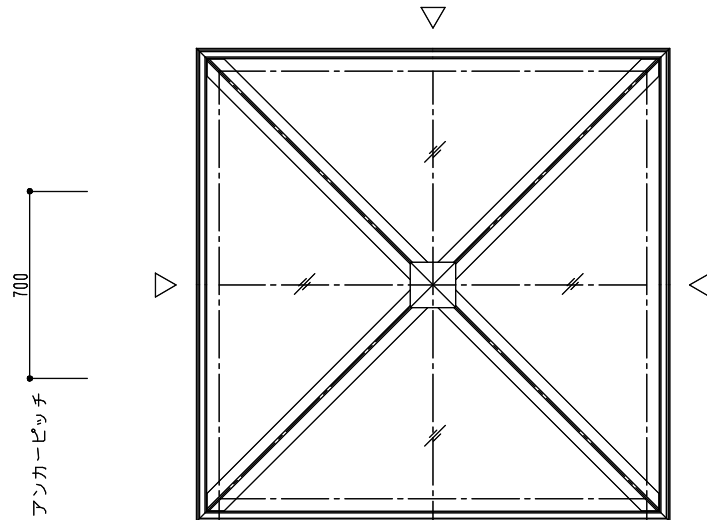

シリーズ：STF4K
 四角錐（固定）1600×1600タイプ
 ペアガラス仕様
 図面名：外観姿図
 NSコード：NS4CKS

△は排水穴位置を示す

アンカー数量 10ヶ所

ガラス寸法