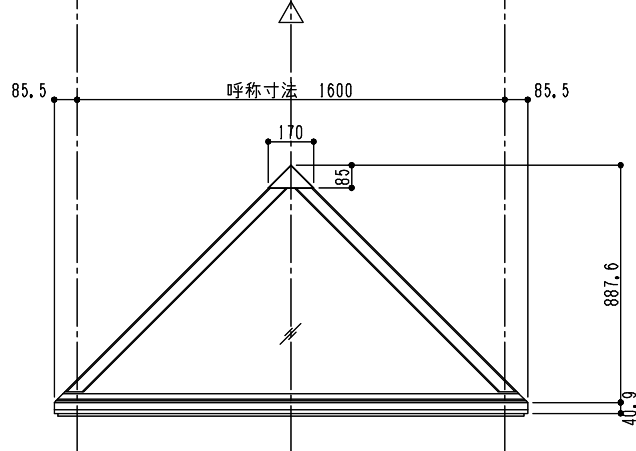

シリーズ：STF4K
 四角錐（固定）1600×1600タイプ
 ペアガラス仕様
 図面名：外観姿図
 NSコード：NS4CKS

△は排水穴位置を示す

アンカー数量 10ヶ所

ガラス寸法