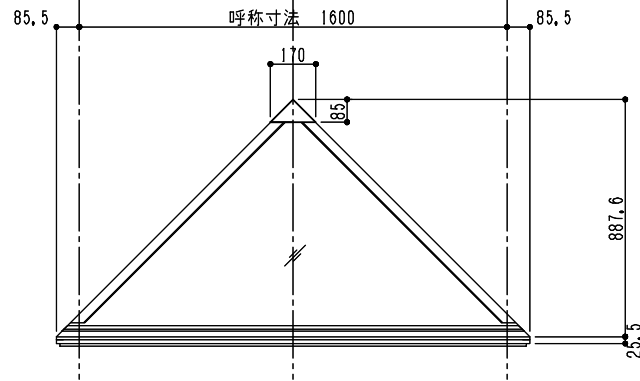

アンカーピッチ 600 600

アンカーピッチ 700

△ は排水穴位置を示す

アンカー数量 10ヶ所

シリーズ : STF 4K
四角錐 (固定) 1600×1600タイプ
シングルガラス仕様

図面名 : 外観姿図

NSコード : NS4CKS

ガラス寸法