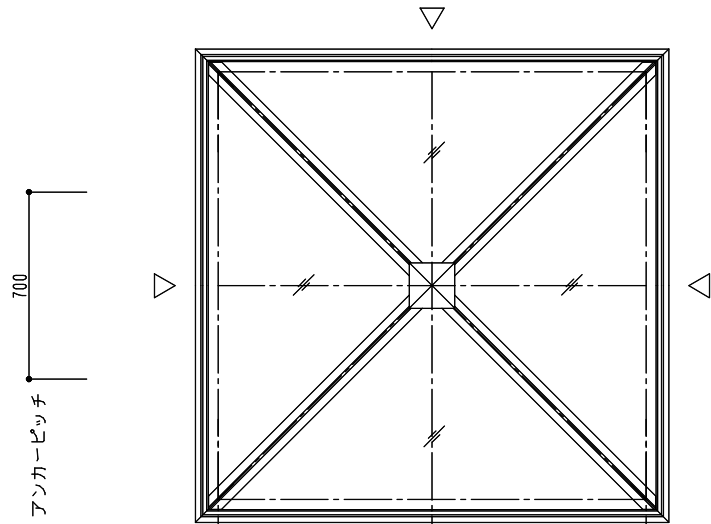

アンカーピッチ 600 600

アンカーピッチ 700

△ は排水穴位置を示す

アンカー数量 10ヶ所

シリーズ : STF 4K
四角錐 (固定) 1600×1600タイプ
シングルガラス仕様

図面名 : 外観姿図

NSコード : NS4CKS

ガラス寸法