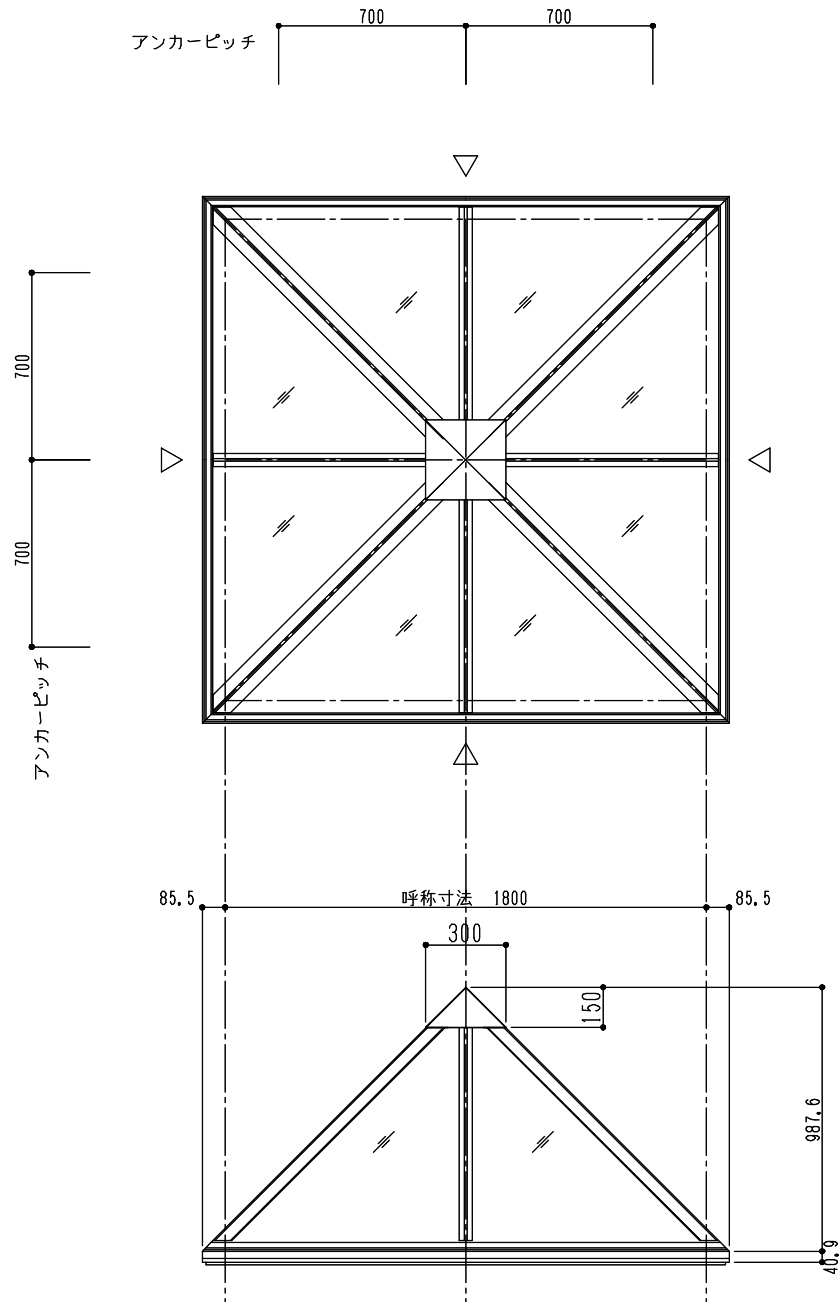

シリーズ：STF4K
 四角錐（固定）1800×1800タイプ
 ペアガラス仕様
 図面名：外観姿図

NSコード：NS4CKS

△は排水穴位置を示す
 アンカー数量 12ヶ所