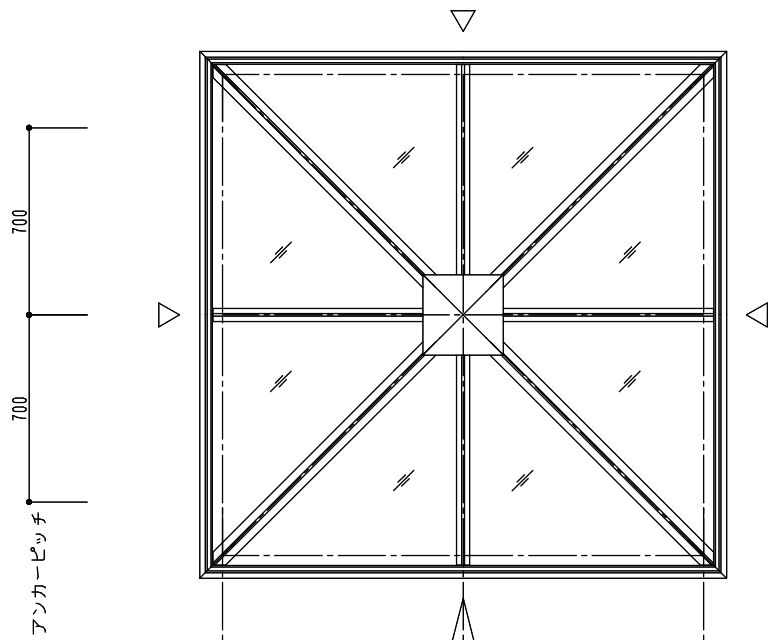

シリーズ：STF4K
 四角錐（固定）1800×1800タイプ
 シングルガラス仕様

図面名：外観姿図

NSコード：NS4CKS

△ は排水穴位置を示す

アンカー数量 12ヶ所