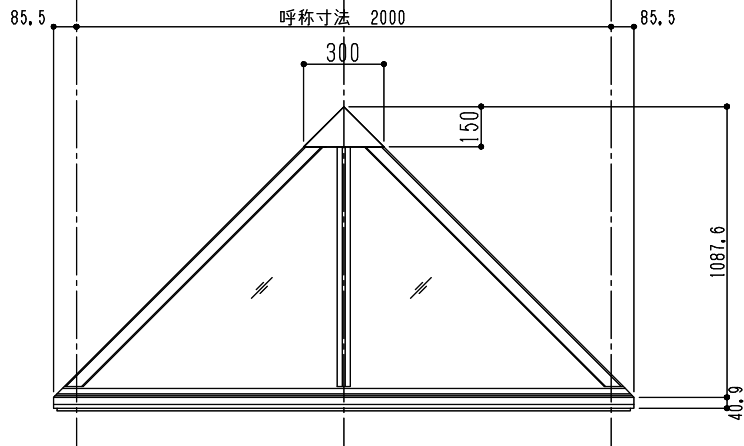

アンカーピッチ 700 700

アンカーピッチ 700 700

△ は排水穴位置を示す

アンカー数量 12ヶ所

シリーズ : STF 4K
四角錐 (固定) 2000×2000タイプ
ペアガラス仕様
図面名 : 外観姿図

NSコード : NS4CKS