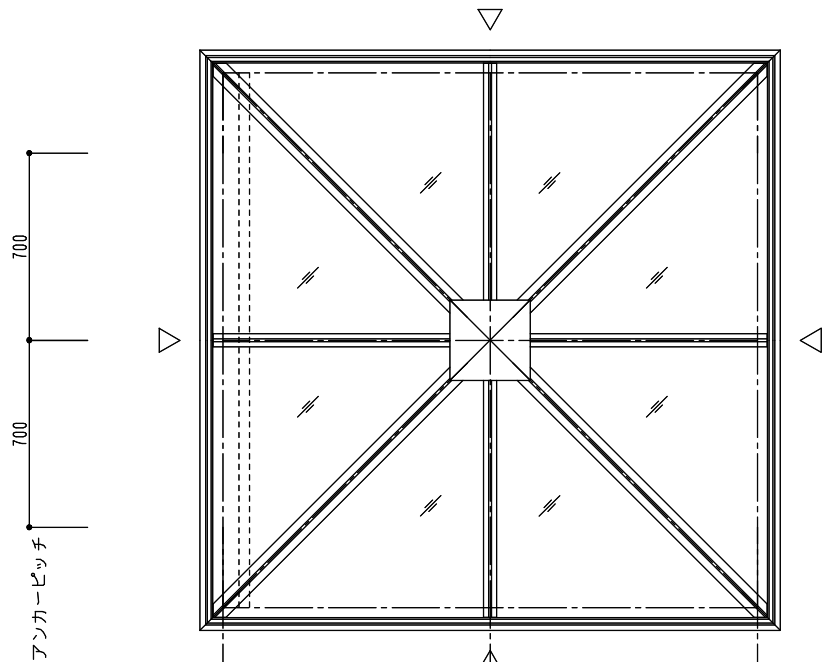

シリーズ：STF4K
四角錐（固定）2000×2000タイプ
シングルガラス仕様

図面名：外観姿図

NSコード：NS4CKS

△ は排水穴位置を示す

アンカー数量 12ヶ所