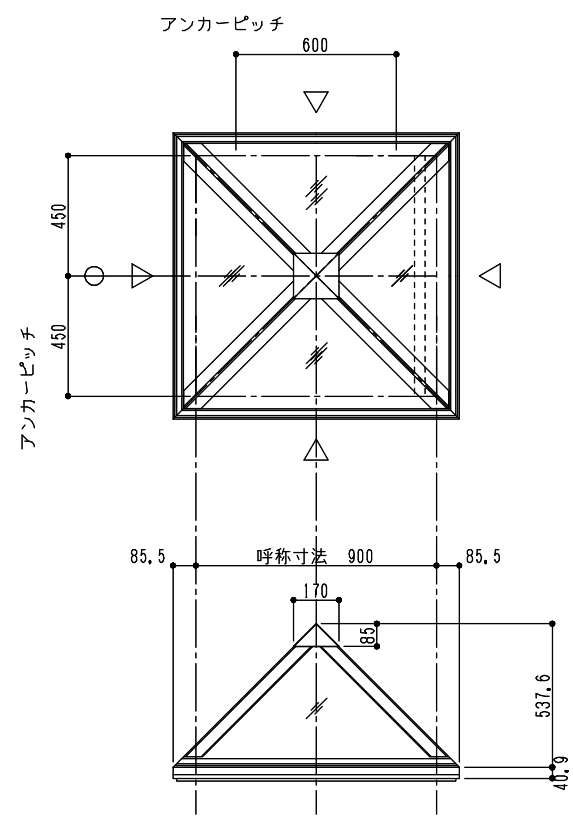

シリーズ：STF4K
 四角錐（固定）900×900タイプ
 ペアガラス仕様
 図面名：外観姿図
 NSコード：NS4CKS

△ は排水穴位置を示す
 アンカー数量 6ヶ所