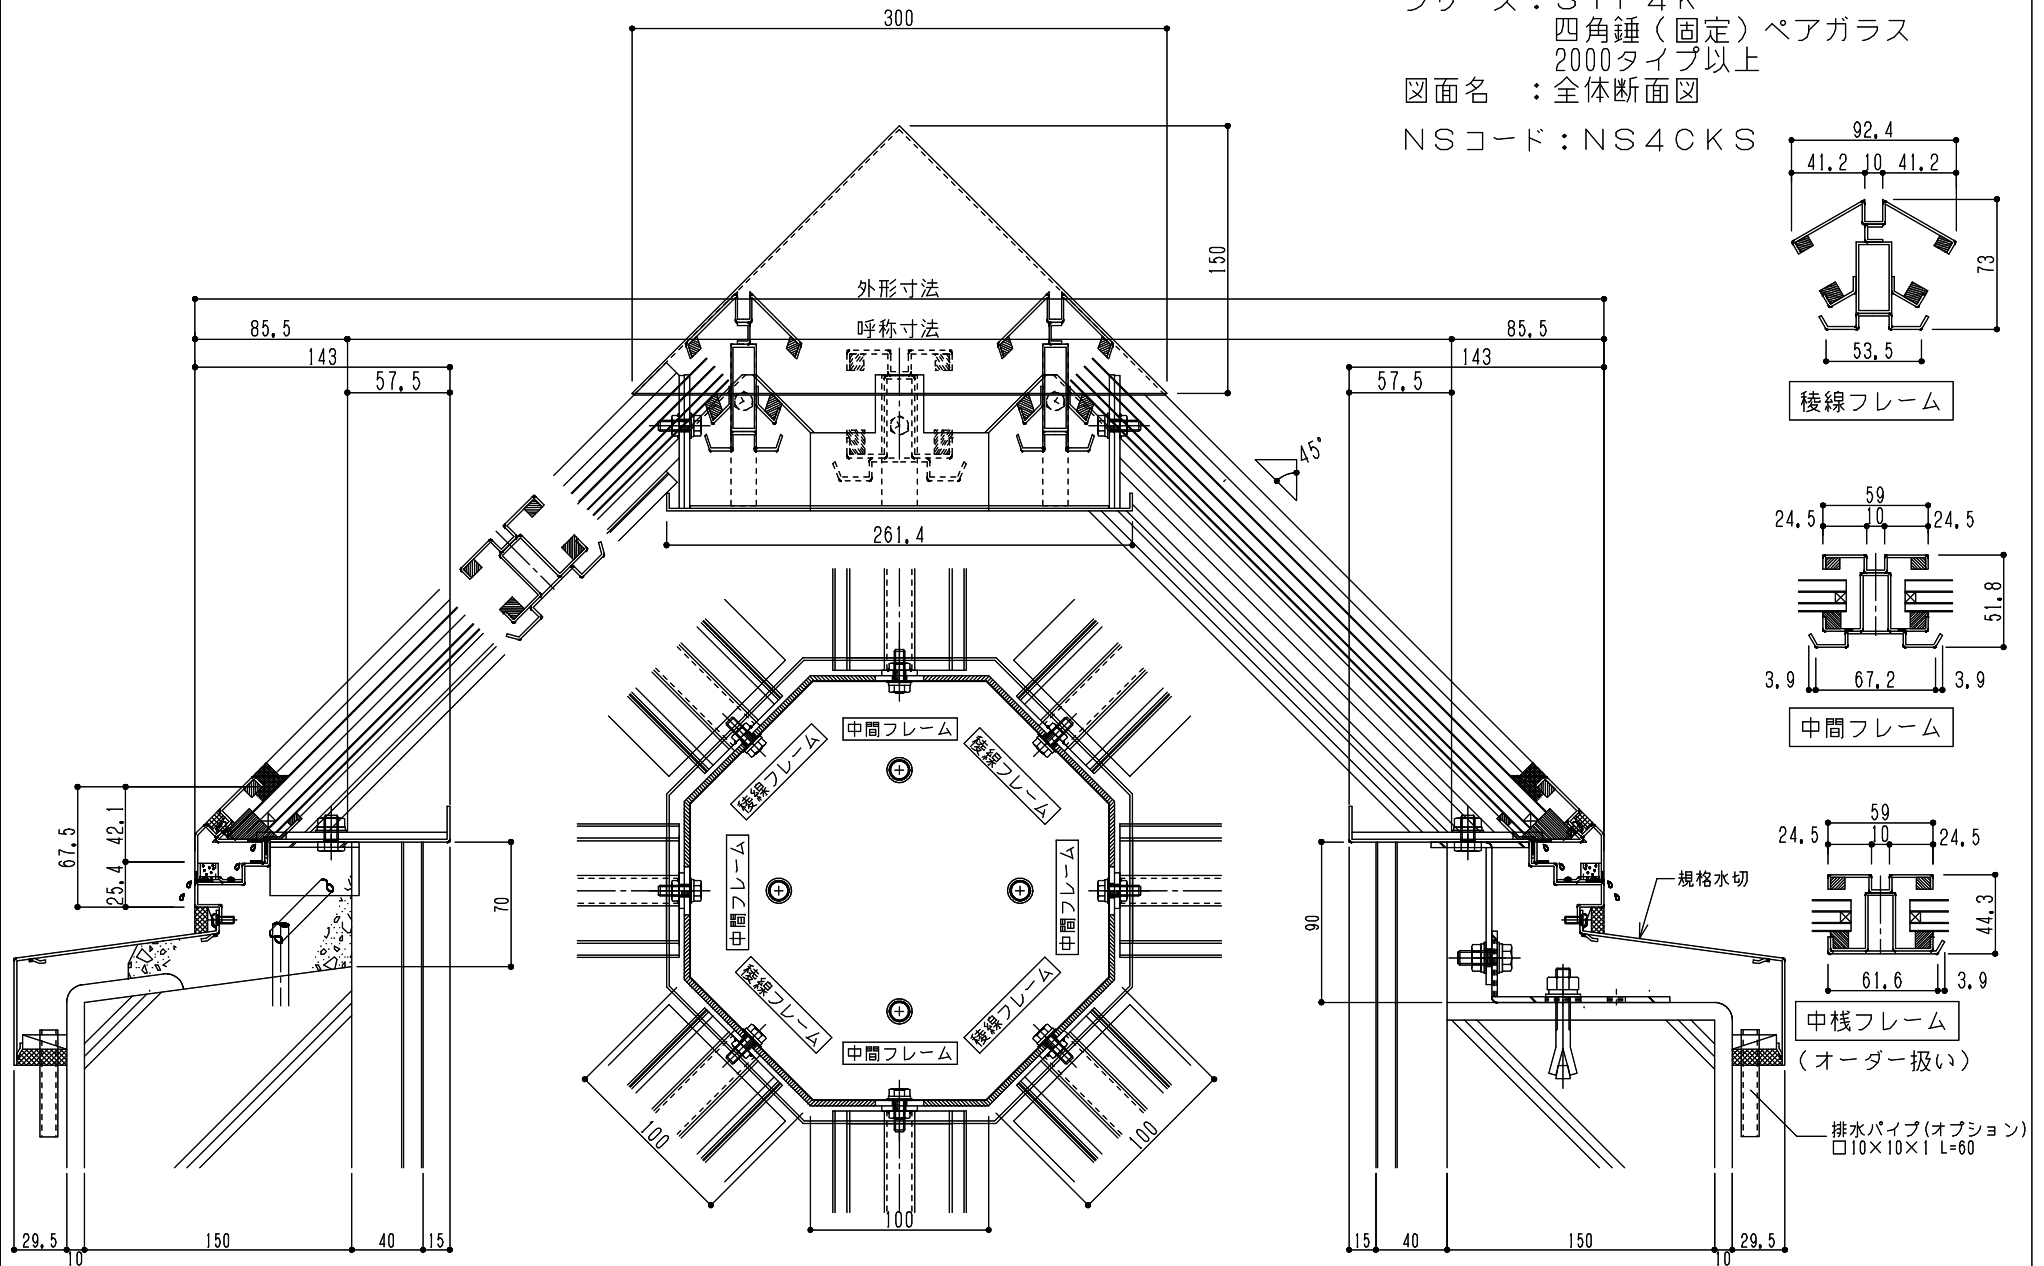

シリーズ：STF4K  
 四角錐（固定）ペアガラス  
 2000タイプ以上  
 図面名：全体断面図  
 NSコード：NS4CKS

排水パイプ(オプション)  
 □10×10×1 L=60