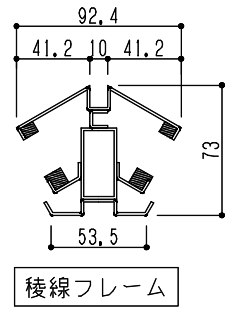

シリーズ：STF4K  
 四角錐（固定）ペアガラス  
 2000タイプ以上  
 図面名：全体断面図  
 NSコード：NS4CKS

排水パイプ(オプション)  
 □10×10×1 L=60