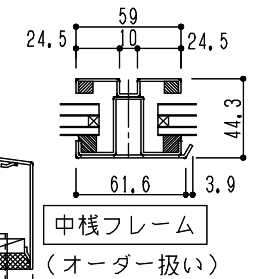

シリーズ：STF4K  
 四角錐（固定）ペアガラス  
 2000タイプ以上  
 図面名：全体断面図  
 NSコード：NS4CKS

排水パイプ(オプション)  
 □10×10×1 L=60