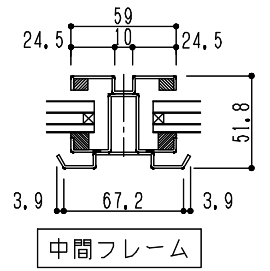

シリーズ：STF4K  
 四角錐（固定）ペアガラス  
 2000タイプ以上  
 図面名：全体断面図  
 NSコード：NS4CKS

排水パイプ(オプション)  
 □10×10×1 L=60