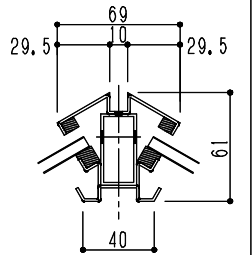

シリーズ：STF 4K  
 四角錐（固定）シングルガラス  
 2000タイプ以上  
 図面名：全体断面図  
 NSコード：NS4CKS

稜線フレーム

中間フレーム

中棧フレーム  
 (オーダー扱い)

排水パイプ(オプション)  
 □10×10×1 L=60

規格水切