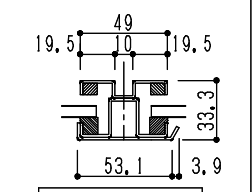

シリーズ：STF 4K  
 四角錐（固定）シングルガラス  
 2000タイプ以上  
 図面名：全体断面図  
 NSコード：NS4CKS

稜線フレーム

中間フレーム

中棧フレーム  
 (オーダー扱い)

排水パイプ(オプション)  
 □10×10×1 L=60

規格水切