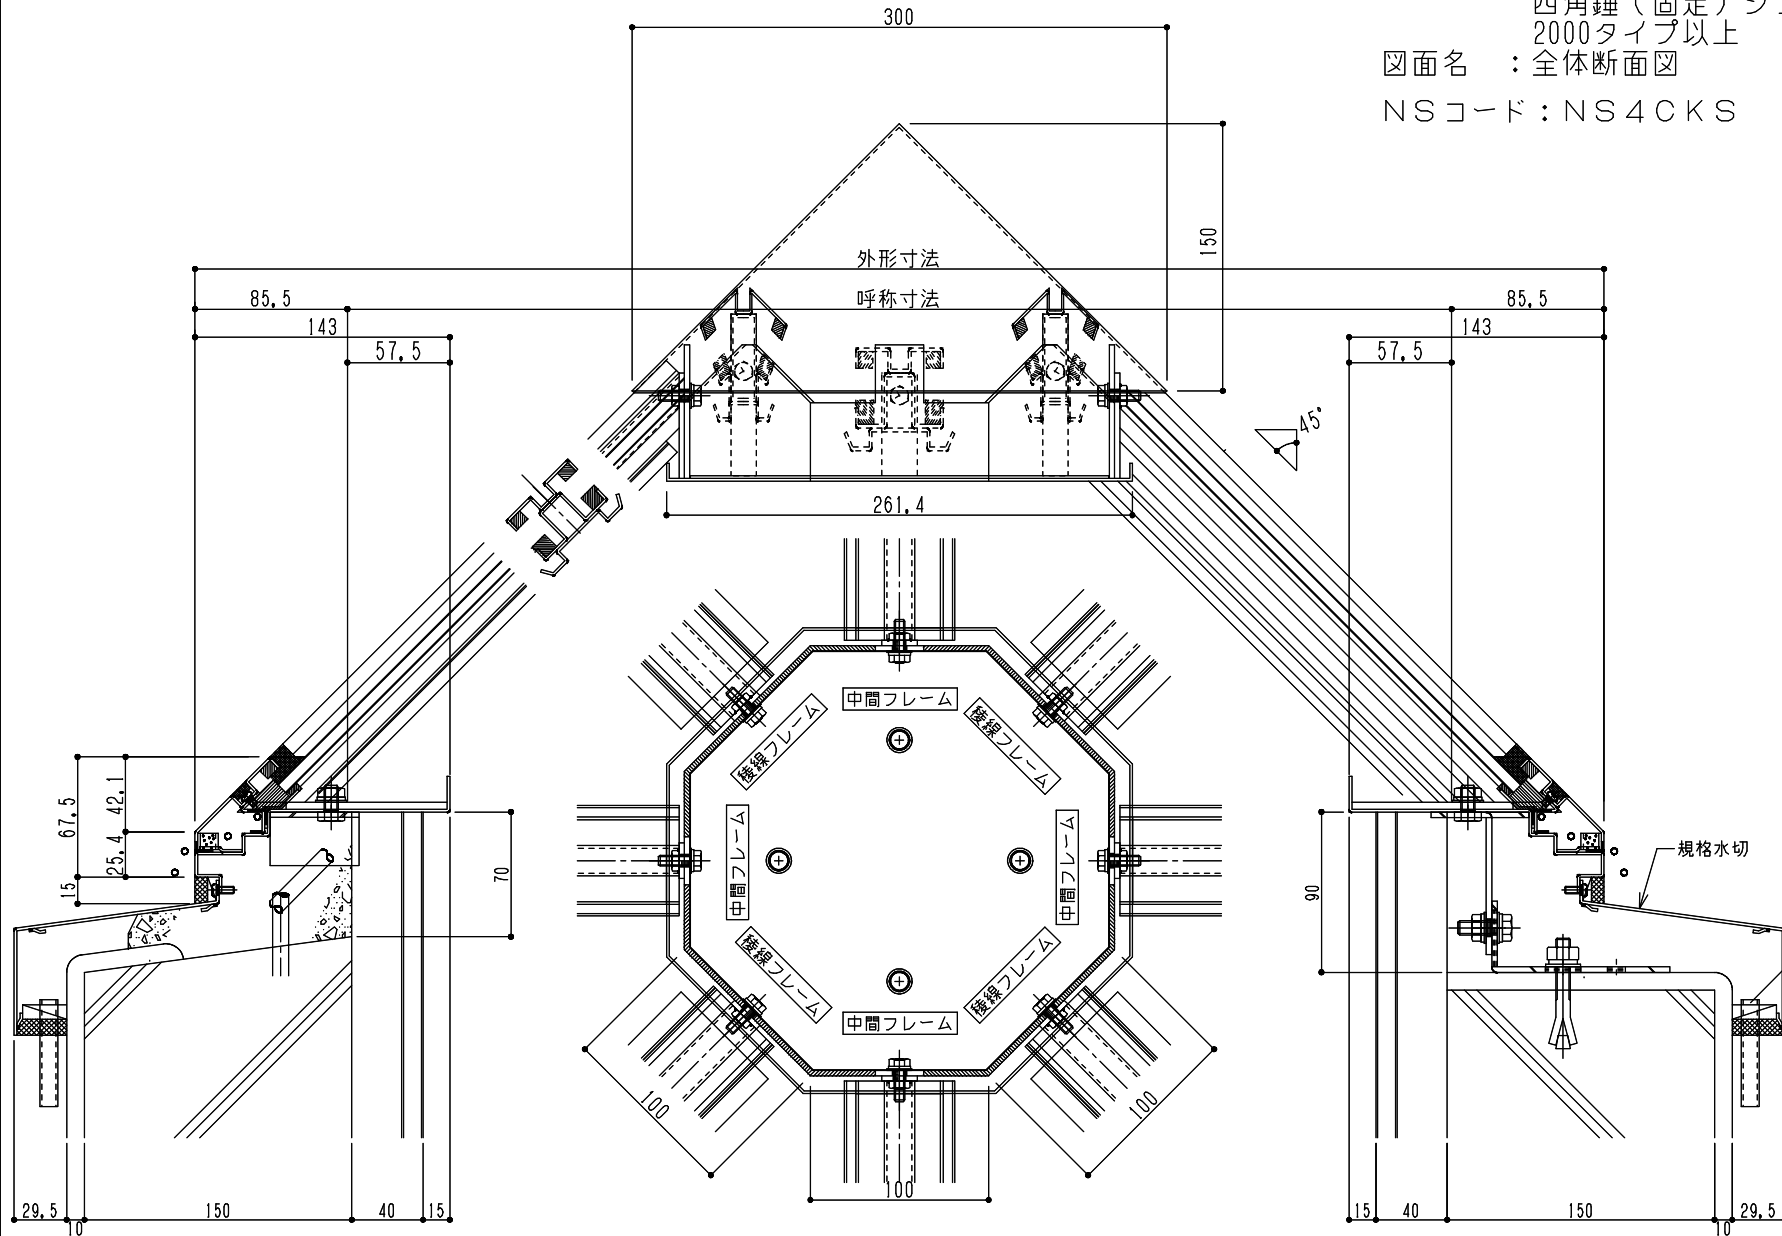

シリーズ：STF 4K  
 四角錐（固定）シングルガラス  
 2000タイプ以上  
 図面名：全体断面図  
 NSコード：NS4CKS

稜線フレーム

中間フレーム

中棧フレーム  
 (オーダー扱い)

排水パイプ(オプション)  
 □10×10×1 L=60

規格水切