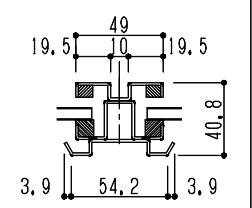

シリーズ：STF 4K  
 四角錐（固定）シングルガラス  
 2000タイプ以上  
 図面名：全体断面図  
 NSコード：NS4CKS

稜線フレーム

中間フレーム

中棧フレーム  
 (オーダー扱い)

排水パイプ(オプション)  
 □10×10×1 L=60

規格水切