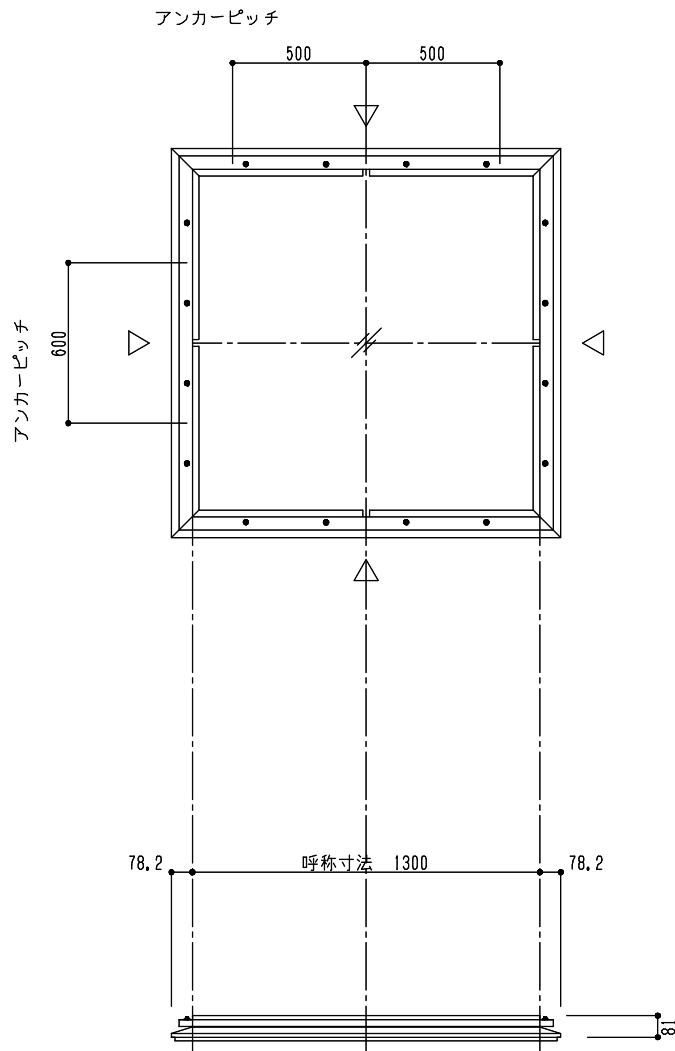

シリーズ：STFFK  
(固定) 1300×1300タイプ  
図面名：外観姿図

ガラス寸法

△ は排水穴位置を示す

アンカー数量 10ヶ所