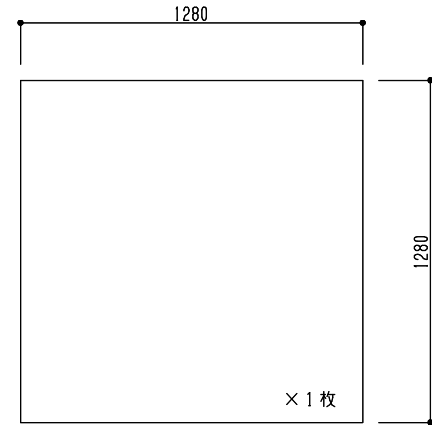

シリーズ：STFFK  
(固定) 1300×1300タイプ  
図面名：外観姿図

ガラス寸法

△ は排水穴位置を示す

アンカー数量 10ヶ所