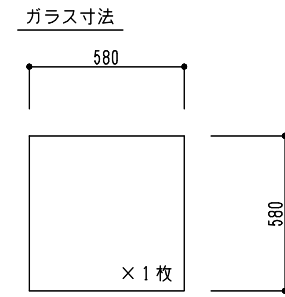

シリーズ：STFFK
(固定) 600×600タイプ
図面名：外観姿図

△ は排水穴位置を示す
アンカー数量 4ヶ所