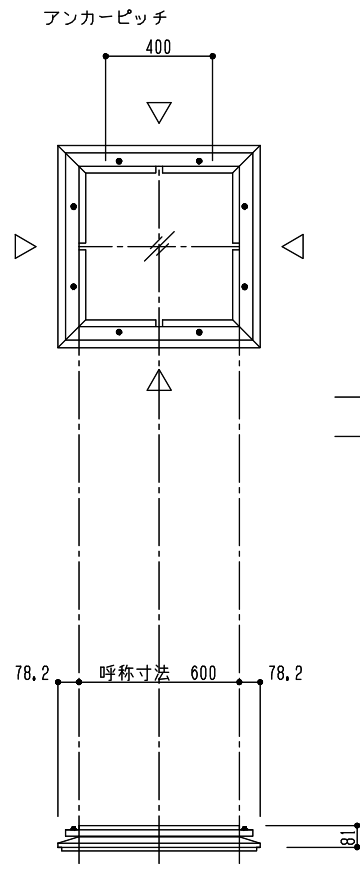

シリーズ：STFFK
(固定) 600×600タイプ
図面名：外観姿図

△ は排水穴位置を示す
アンカー数量 4ヶ所