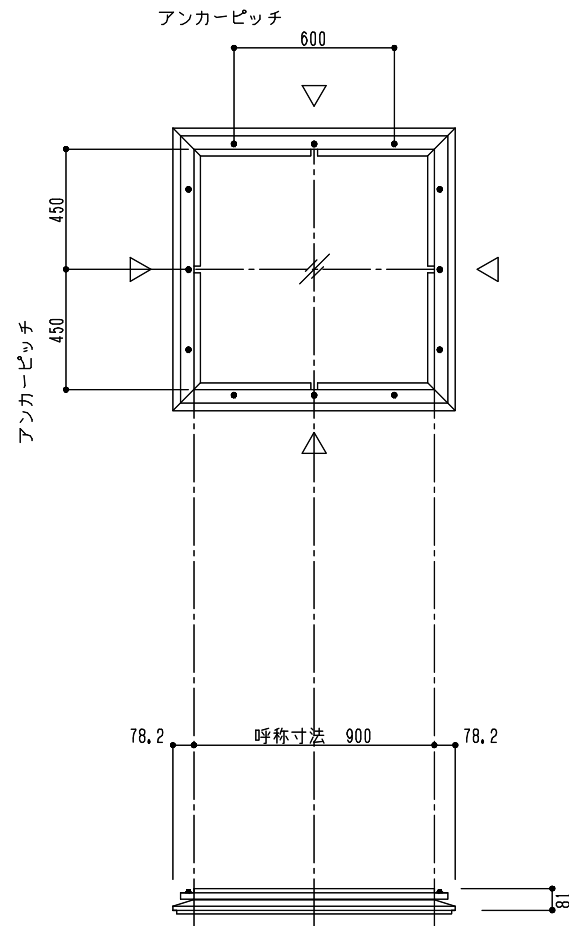

シリーズ：STFFK
(固定) 900×900タイプ
図面名：外観姿図

△ は排水穴位置を示す

アンカー数量 6ヶ所