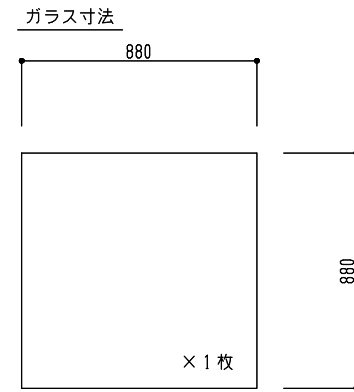

シリーズ：STFFK
(固定) 900×900タイプ
図面名：外観姿図

△ は排水穴位置を示す

アンカー数量 6ヶ所