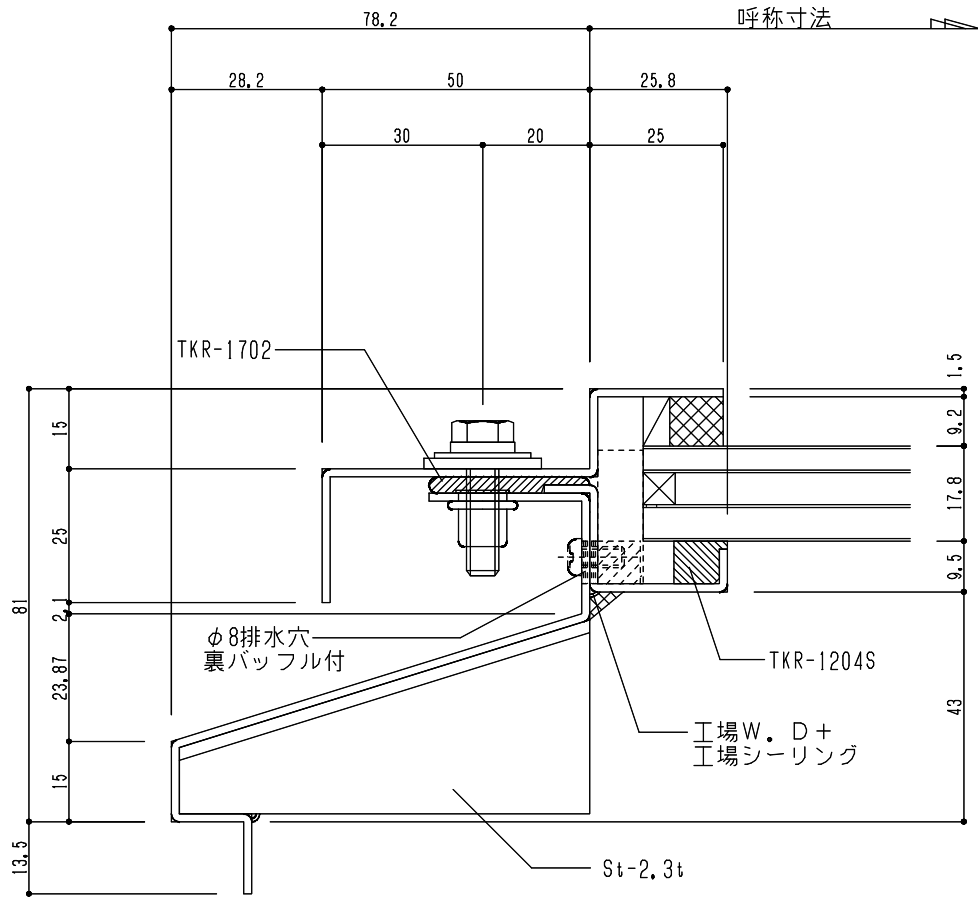

シリーズ：STFFK
 (固定)
 図面名：下枠断面詳細図

角型タイプ断面

L型タイプ断面