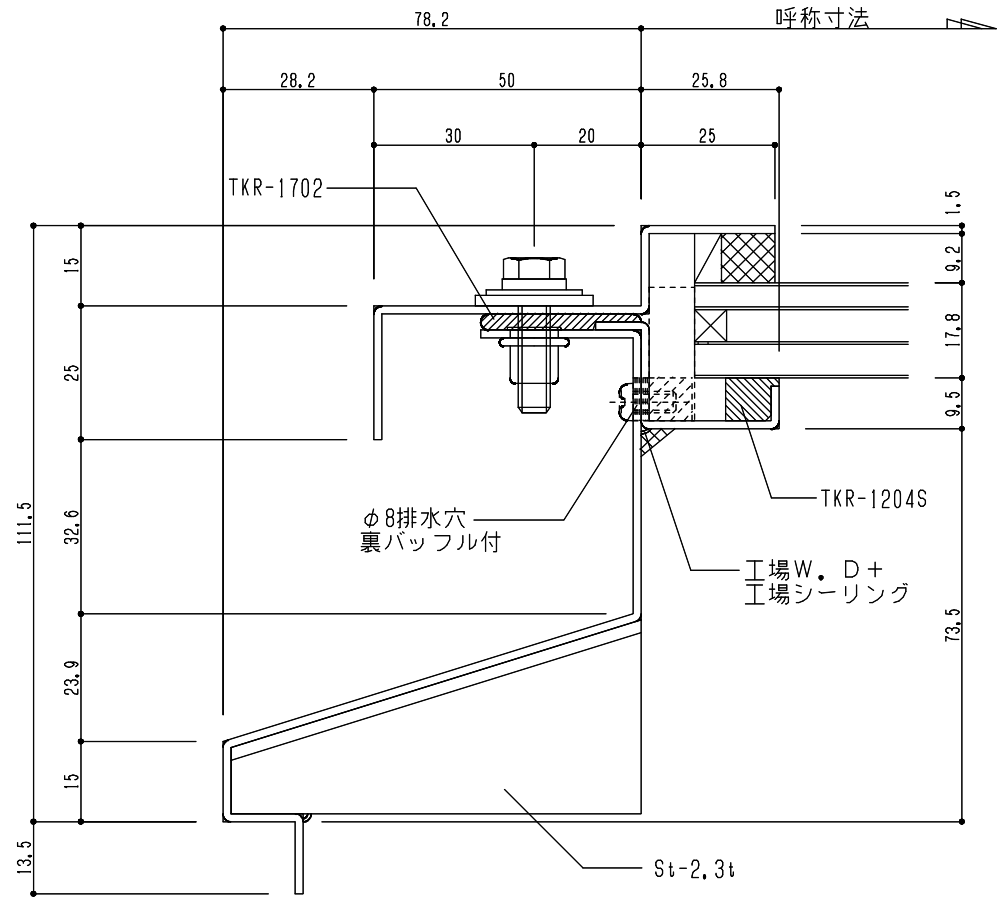

シリーズ：STFFK
 (固定)
 図面名：下枠断面詳細図

角型タイプ断面

L型タイプ断面