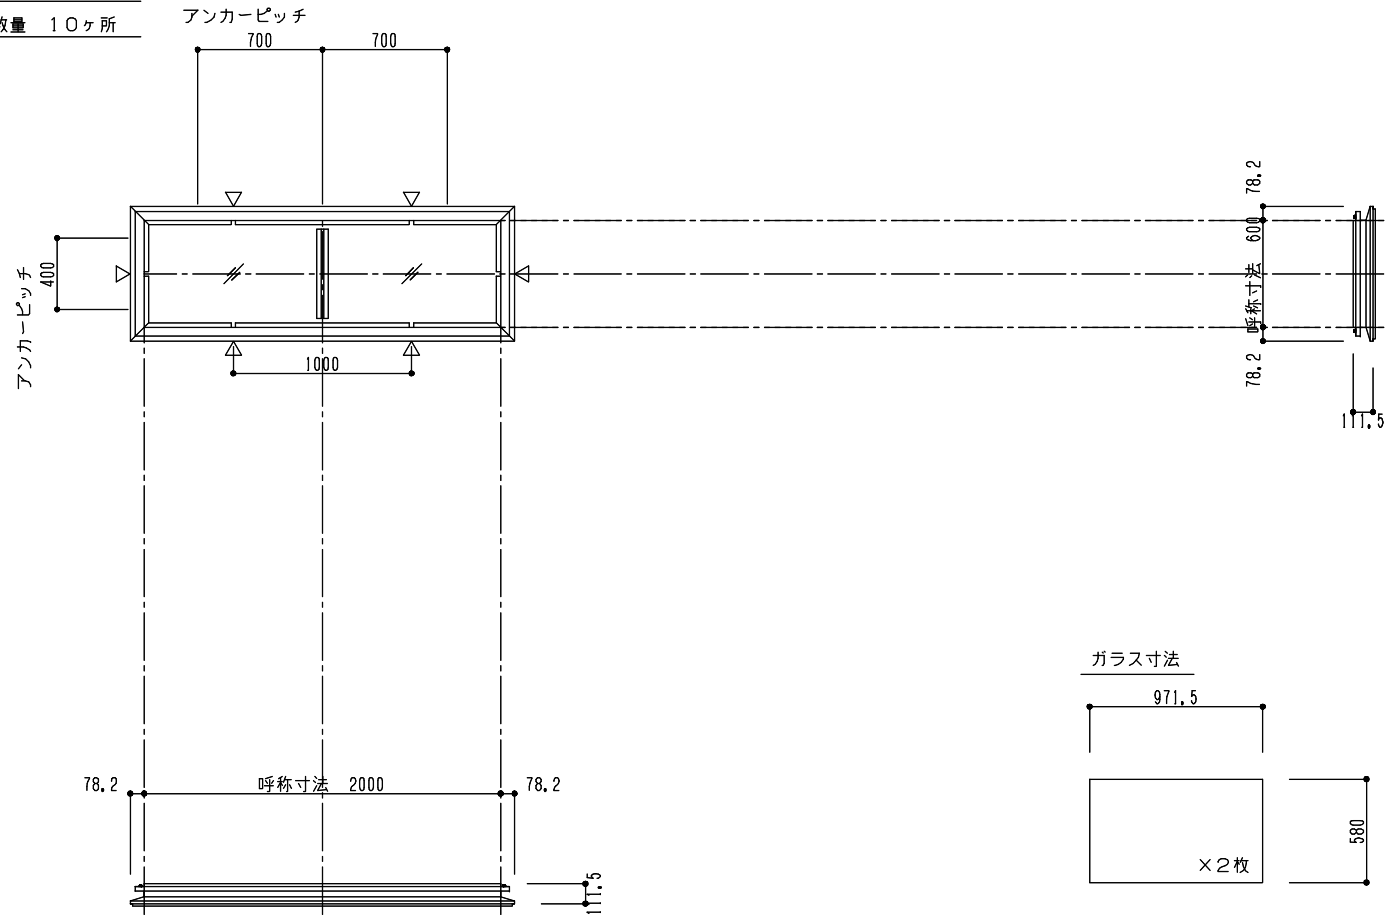

シリーズ：STFFKL
(固定) 600×2000タイプ
図面名：外観姿図

△は排水穴位置を示す

アンカー数量 10ヶ所

ガラス寸法