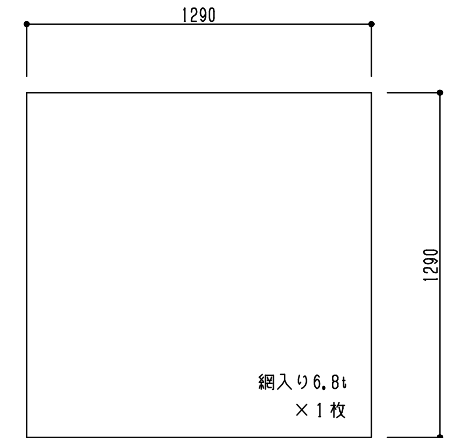

シリーズ：TD1K
(固定) 1300×1300タイプ
図面名：外観姿図
NSコード：NSK

※トプライト枠高さ寸法
シングルドーム：110,5
シングルドーム落下防止ネット付き：128,5
ダブルドーム：115
ダブルドーム落下防止ネット付き：133