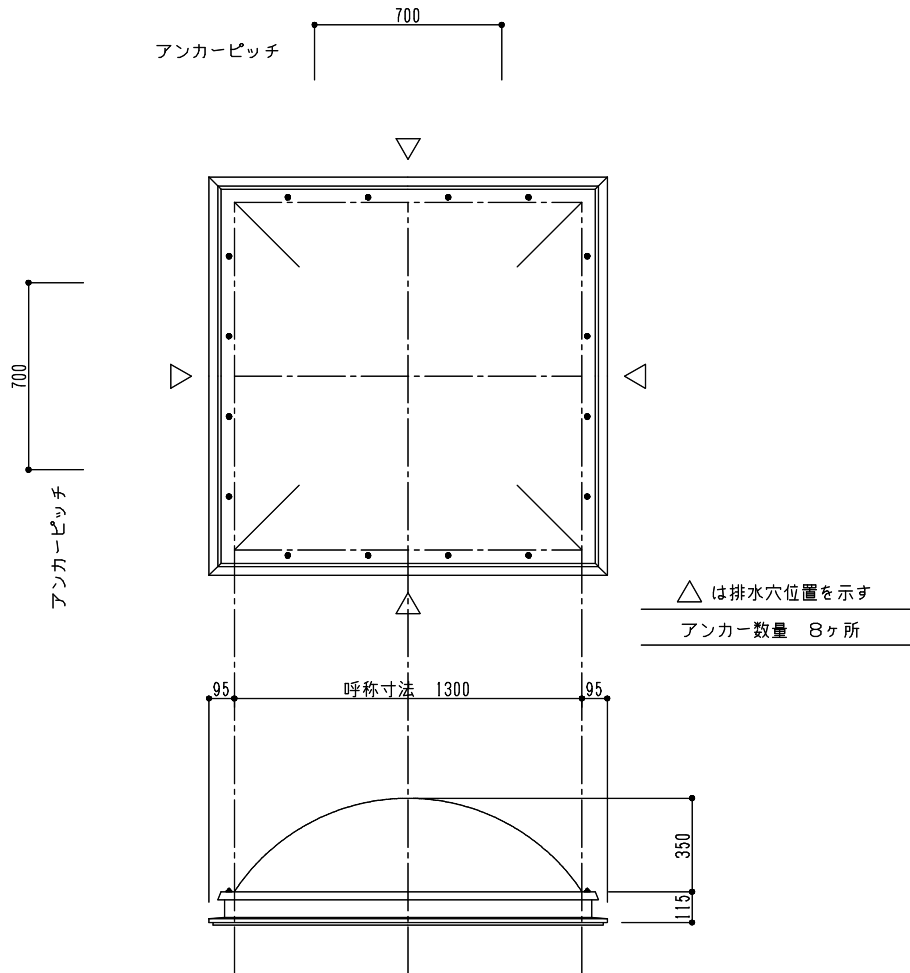

シリーズ：TD1K
(固定) 1300×1300タイプ
図面名：外観姿図
NSコード：NSK

※トプライト枠高さ寸法
シングルドーム：110,5
シングルドーム落下防止ネット付き：128,5
ダブルドーム：115
ダブルドーム落下防止ネット付き：133