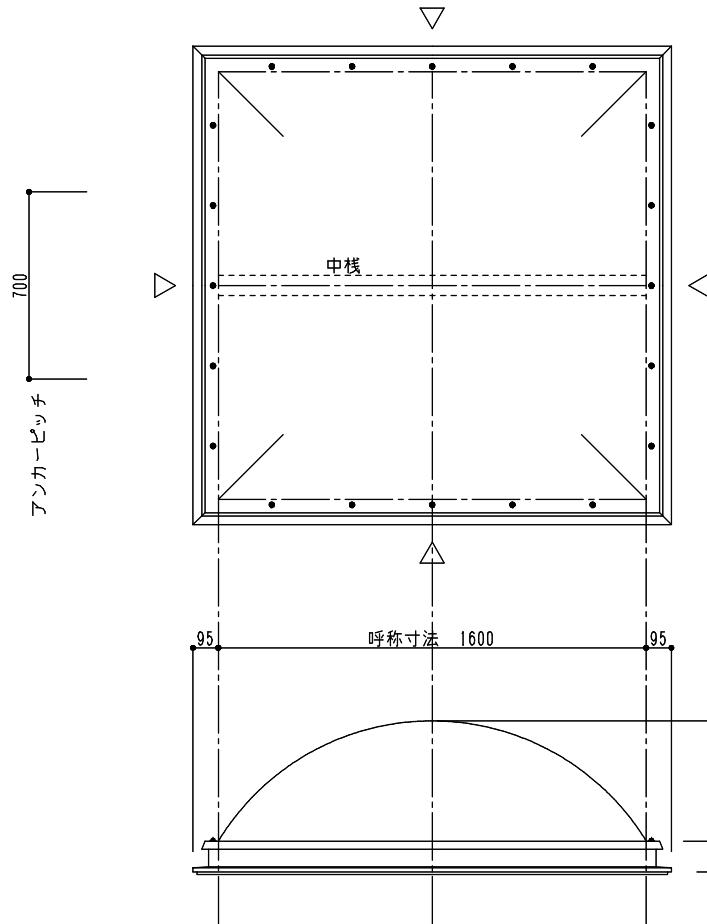

シリーズ：TD1K
 (固定) 1600×1600タイプ
 図面名：外観姿図
 NSコード：NSK

△ は排水穴位置を示す

アンカー数量 10ヶ所

※トップライト 枠高さ寸法
 シングルドーム：110.5
 シングルドーム落下防止ネット付き：128.5
 ダブルドーム：115
 ダブルドーム落下防止ネット付き：133