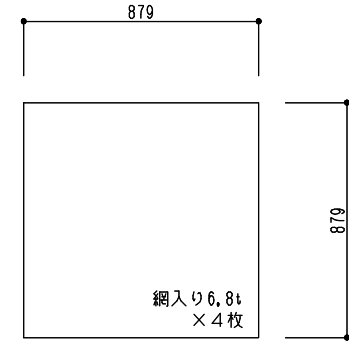

シリーズ：TD1K
 (固定) 1800×1800タイプ
 図面名：外観姿図
 NSコード：NSK

△は排水穴位置を示す

アンカー数量 12ヶ所

※トップライト枠高さ寸法
 シングルドーム：110.5
 シングルドーム落下防止ネット付き：128.5
 ダブルドーム：115
 ダブルドーム落下防止ネット付き：133