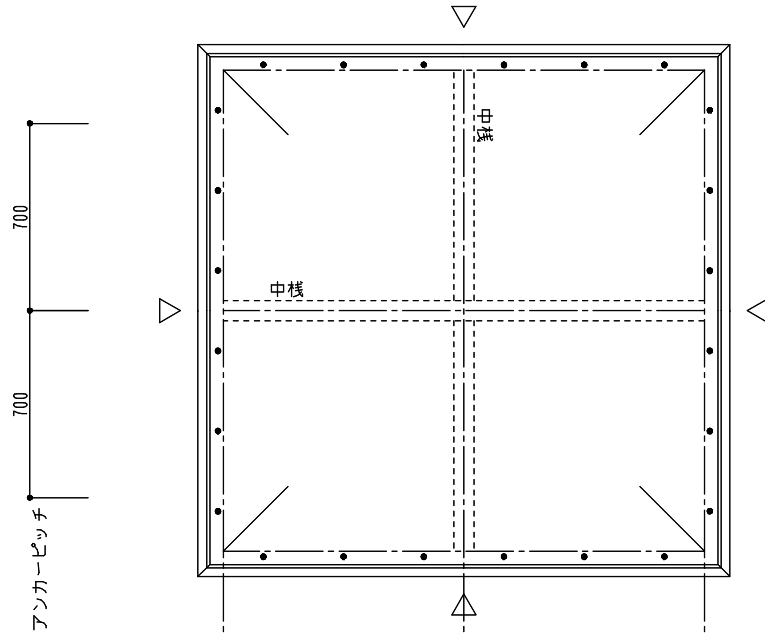

シリーズ：TD1K
 (固定) 1800×1800タイプ
 図面名：外観姿図
 NSコード：NSK

△は排水穴位置を示す

アンカー数量 12ヶ所

※トップライト枠高さ寸法
 シングルドーム：110.5
 シングルドーム落下防止ネット付き：128.5
 ダブルドーム：115
 ダブルドーム落下防止ネット付き：133