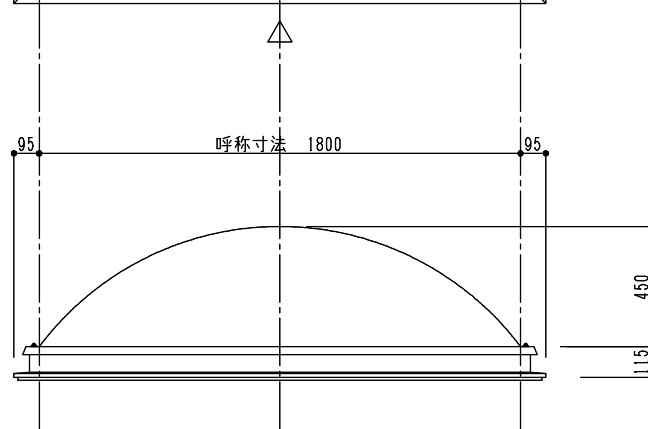

シリーズ：TD1K
 (固定) 1800×1800タイプ
 図面名：外観姿図
 NSコード：NSK

△は排水穴位置を示す

アンカー数量 12ヶ所

※トップライト枠高さ寸法
 シングルドーム：110.5
 シングルドーム落下防止ネット付き：128.5
 ダブルドーム：115
 ダブルドーム落下防止ネット付き：133