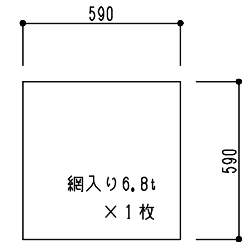

シリーズ：TD1K
(固定) 600×600タイプ
図面名：外観姿図
NSコード：NSK

※トップライト枠高さ寸法
シングルドーム：110,5
シングルドーム落下防止ネット付き：128,5
ダブルドーム：115
ダブルドーム落下防止ネット付き：133