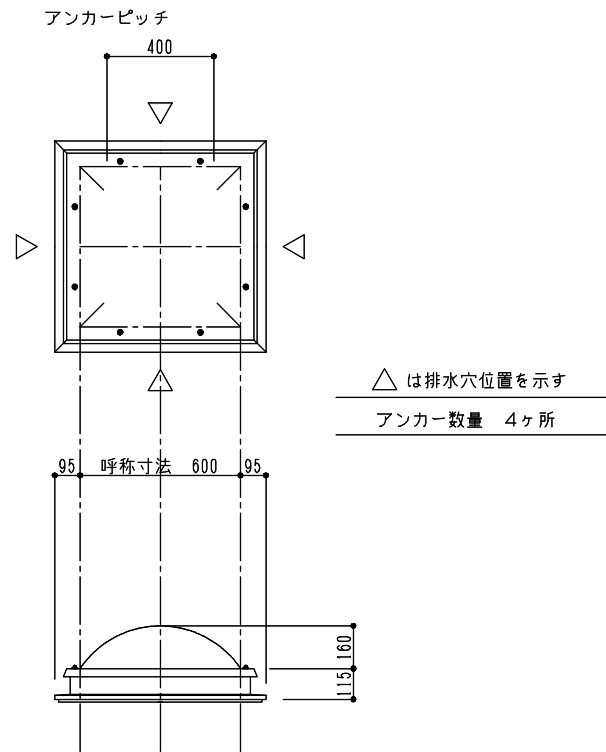

シリーズ：TD1K
(固定) 600×600タイプ
図面名：外観姿図
NSコード：NSK

※トップライト枠高さ寸法
シングルドーム：110,5
シングルドーム落下防止ネット付き：128,5
ダブルドーム：115
ダブルドーム落下防止ネット付き：133