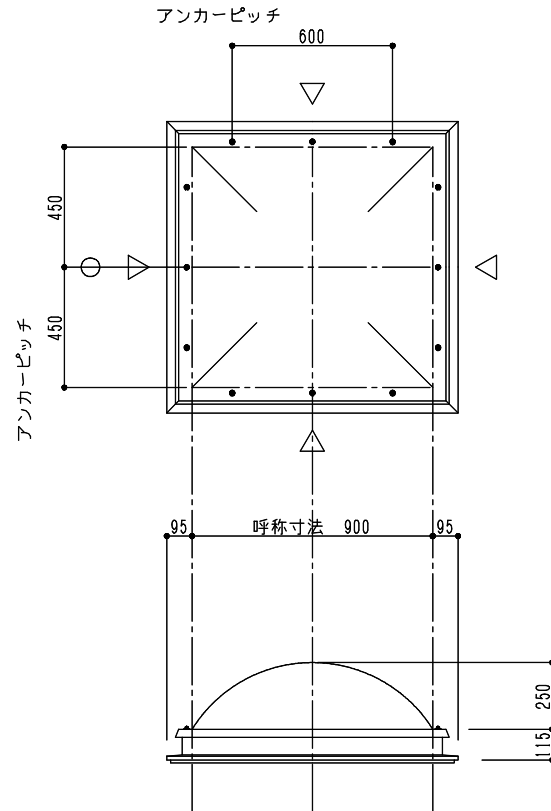

シリーズ：TD1K
 (固定) 900×900タイプ
 図面名：外観姿図
 NSコード：NSK

△は排水穴位置を示す

アンカー数量 6ヶ所

※トップライト枠高さ寸法
 シングルドーム：110.5
 シングルドーム落下防止ネット付き：128.5
 ダブルドーム：115
 ダブルドーム落下防止ネット付き：133