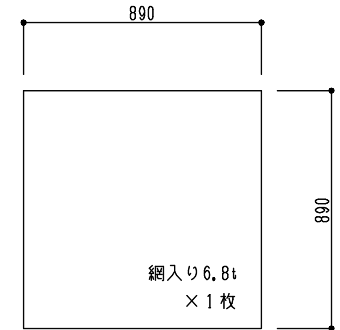

シリーズ：TD1K
 (固定) 900×900タイプ
 図面名：外観姿図
 NSコード：NSK

△は排水穴位置を示す

アンカー数量 6ヶ所

※トップライト枠高さ寸法
 シングルドーム：110.5
 シングルドーム落下防止ネット付き：128.5
 ダブルドーム：115
 ダブルドーム落下防止ネット付き：133