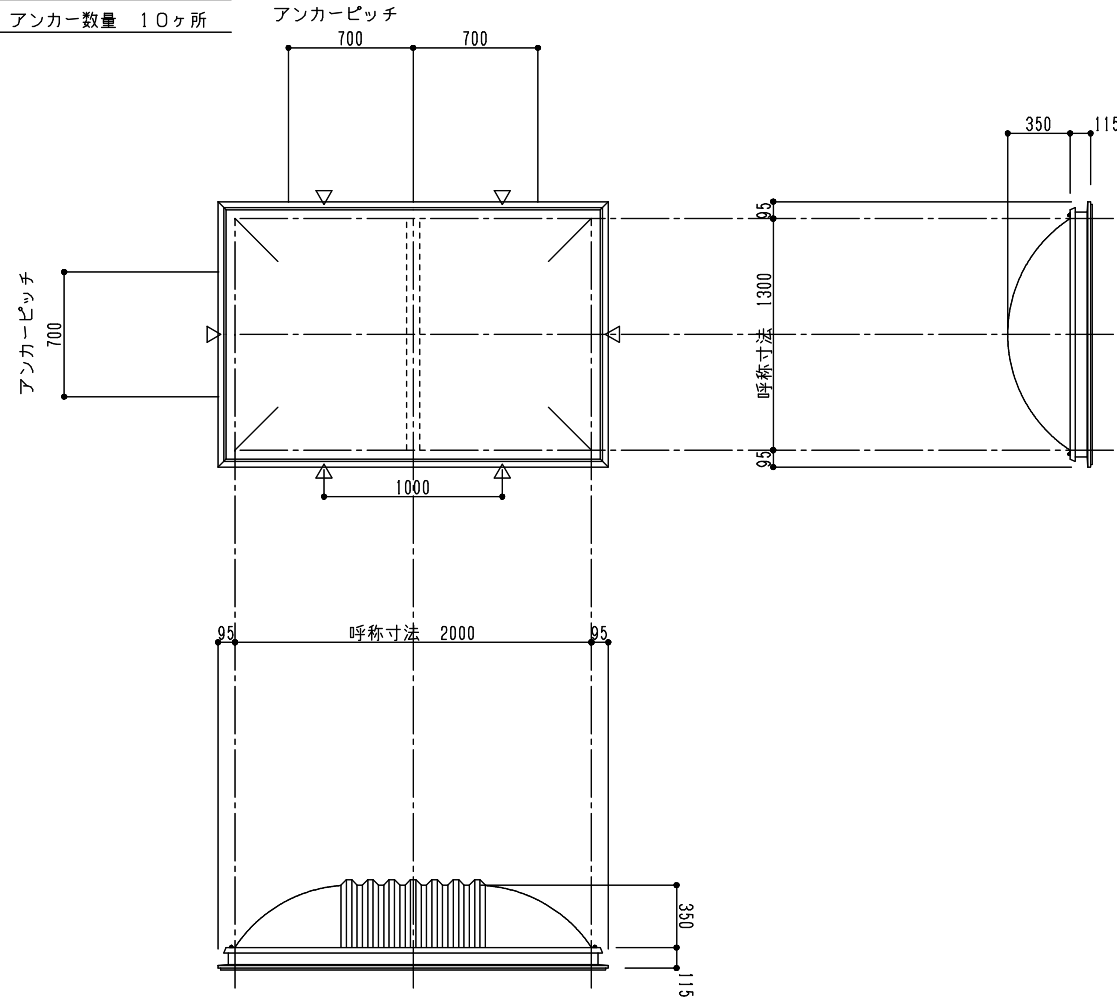

シリーズ：TD1KL
 (固定) 1300×2000タイプ
 図面名：外観姿図
 NSコード：NSKL

△は排水穴位置を示す
 アンカー数量 10ヶ所

※トップライト枠高さ寸法
 シングルドーム：110,5
 シングルドーム落下防止ネット付き：128,5
 ダブルドーム：115
 ダブルドーム落下防止ネット付き：133