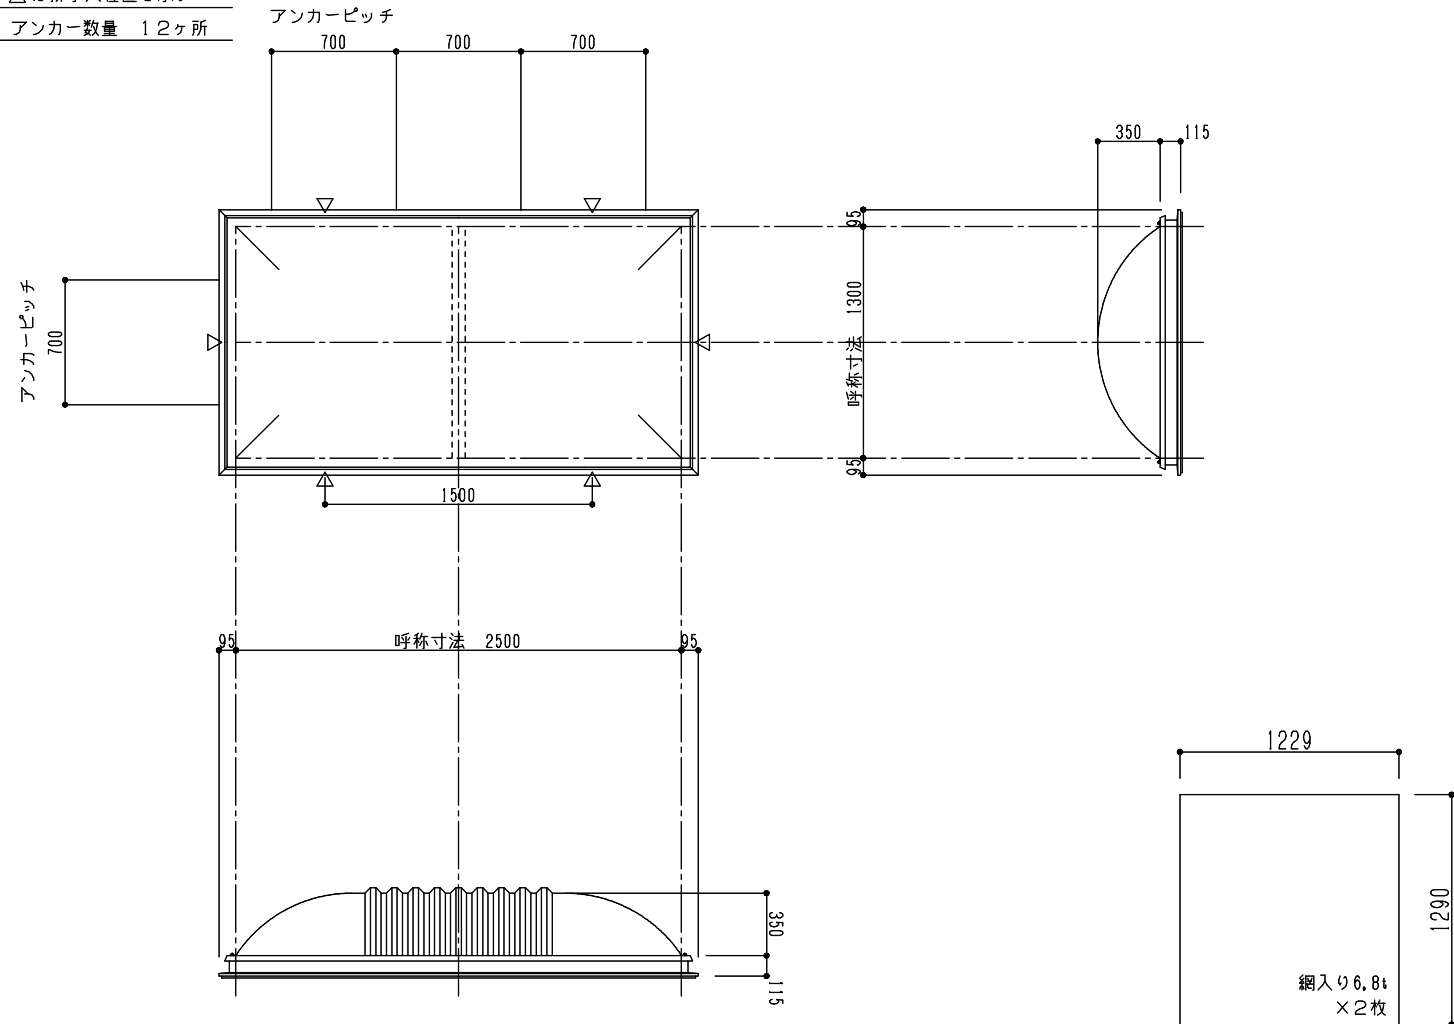

シリーズ：TD1KL  
 (固定) 1300×2500タイプ  
 図面名：外観姿図  
 NSコード：NSKL

△は排水穴位置を示す  
 アンカー数量 12ヶ所

※トップライト枠高さ寸法  
 シングルドーム：110,5  
 シングルドーム落下防止ネット付き：128,5  
 ダブルドーム：115  
 ダブルドーム落下防止ネット付き：133