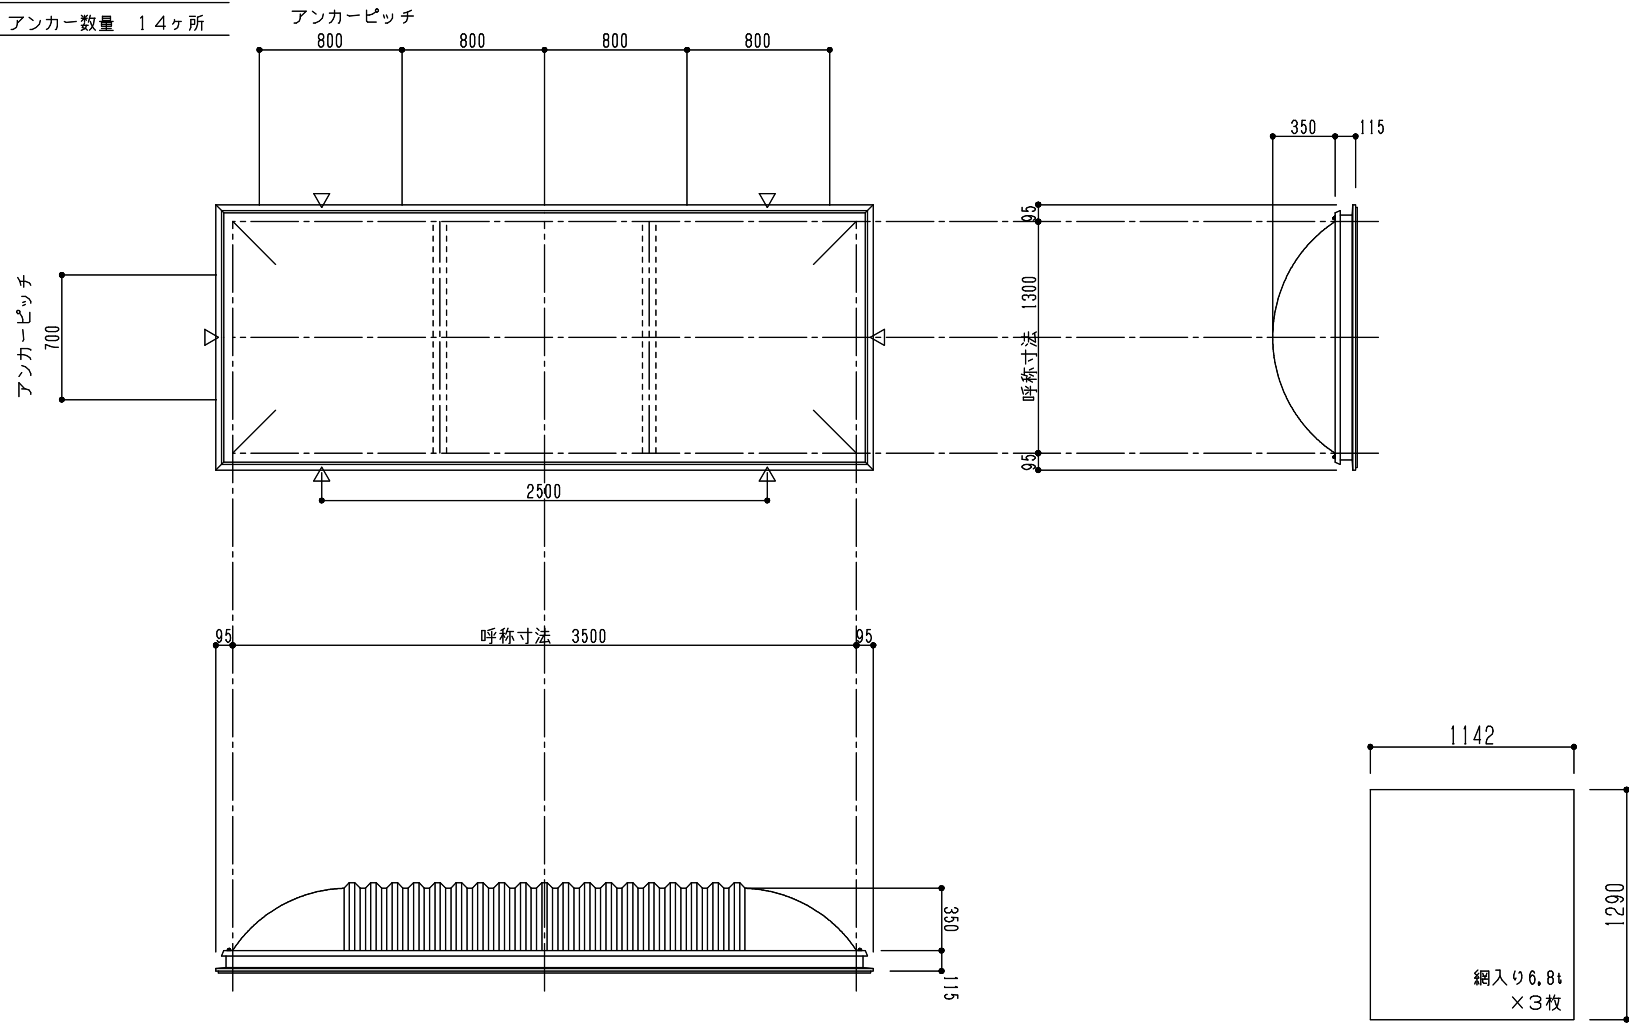

シリーズ：TD1KL
 (固定) 1300×3500タイプ
 図面名：外観姿図
 NSコード：NSKL

△は排水穴位置を示す
 アンカー数量 14ヶ所

※トップライト枠高さ寸法
 シングルドーム：110,5
 シングルドーム落下防止ネット付き：128,5
 ダブルドーム：115
 ダブルドーム落下防止ネット付き：133