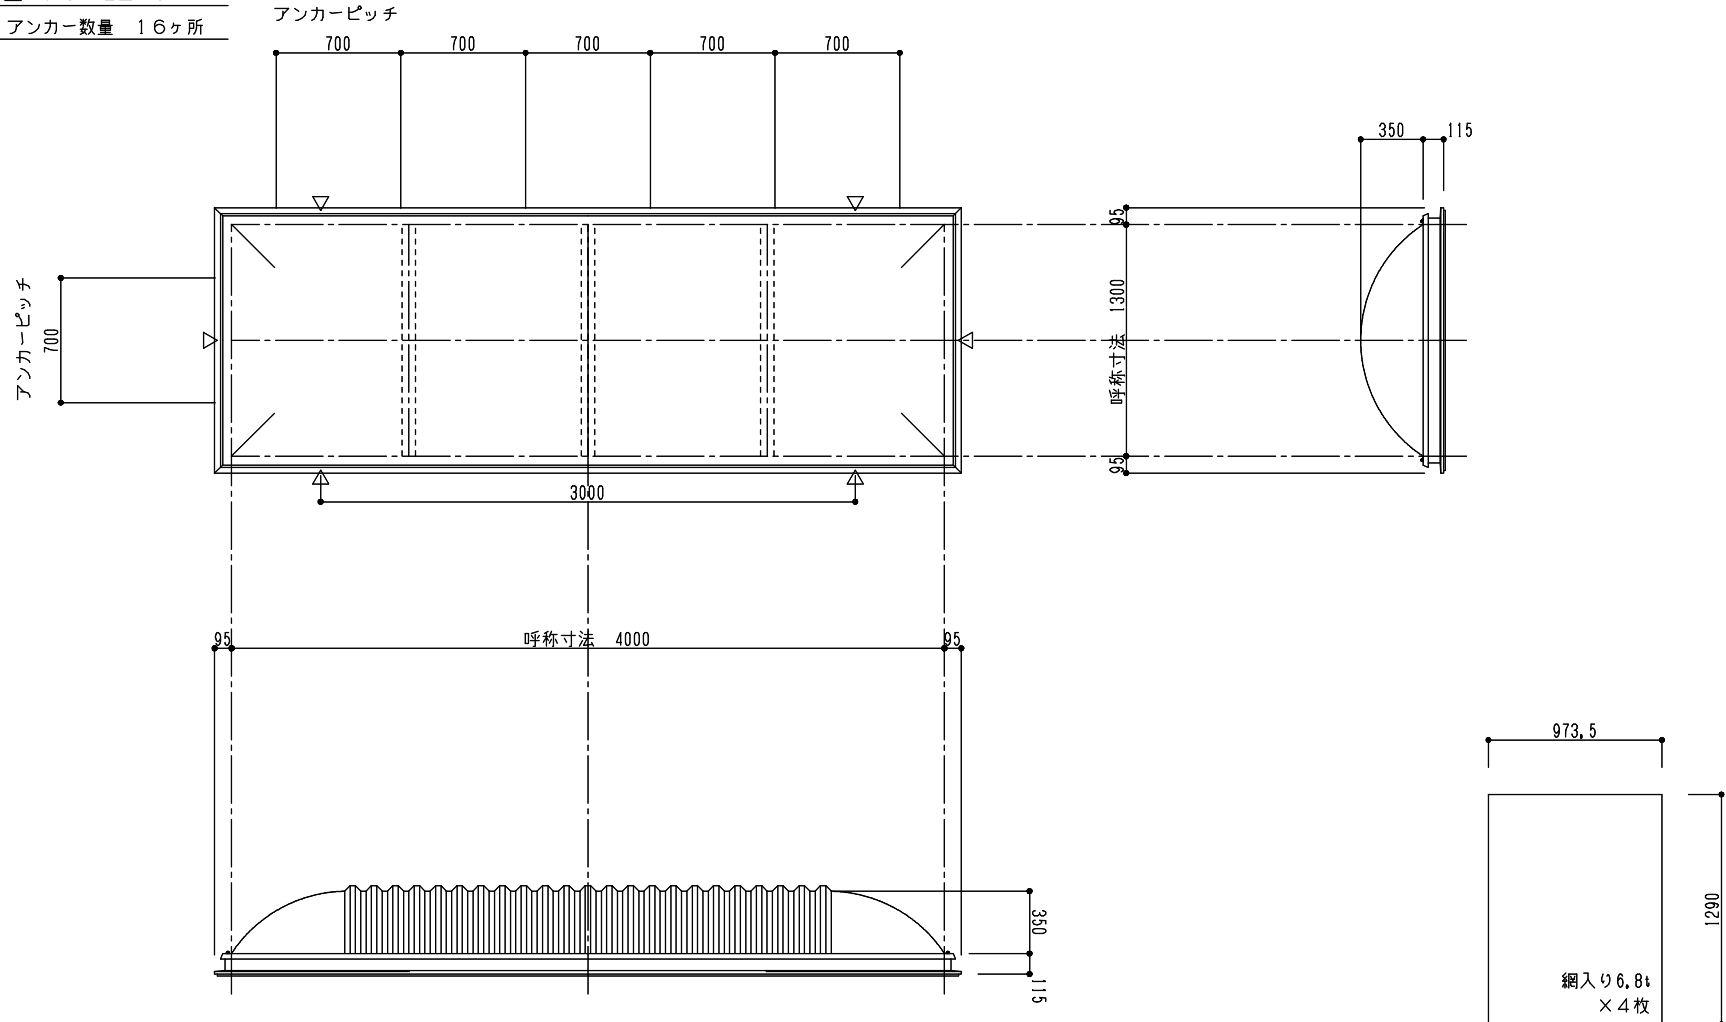

シリーズ：TD1KL  
 (固定) 1300×4000タイプ  
 図面名：外観姿図  
 NSコード：NSKL

△は排水穴位置を示す  
 アンカー数量 16ヶ所

※トップライト枠高さ寸法  
 シングルドーム：110.5  
 シングルドーム落下防止ネット付き：128.5  
 ダブルドーム：115  
 ダブルドーム落下防止ネット付き：133