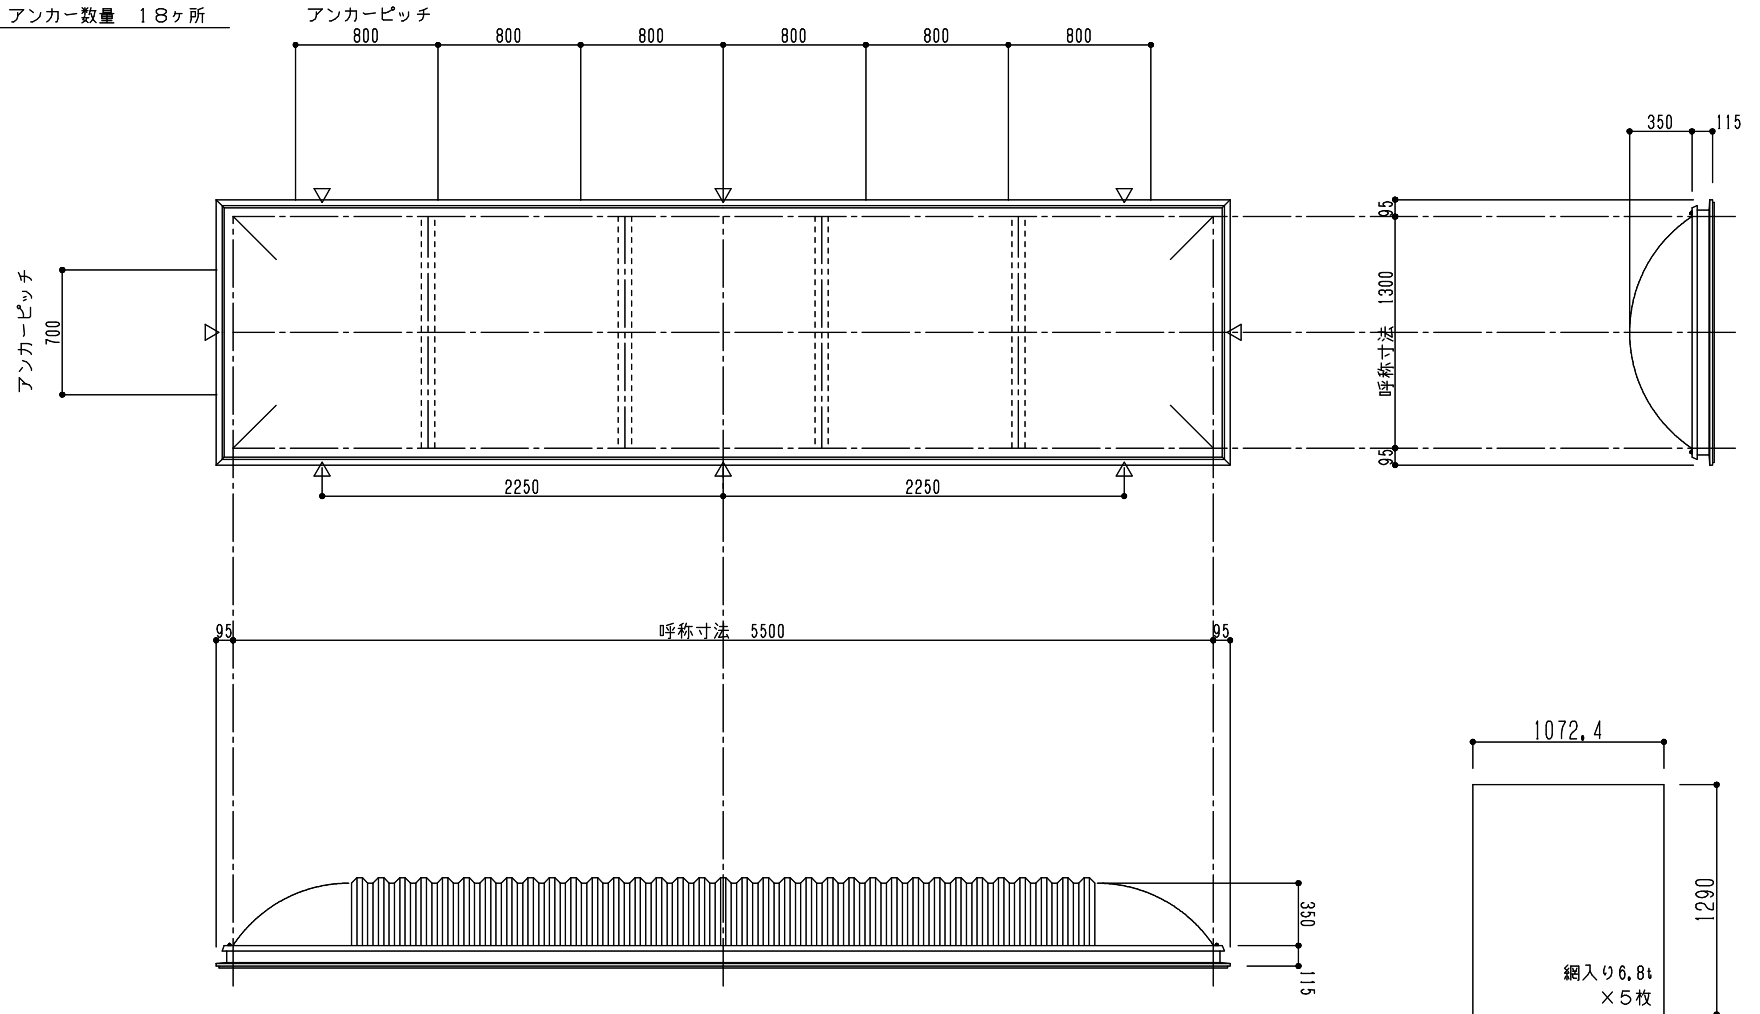

シリーズ：TD1KL  
 (固定) 1300×5500タイプ  
 図面名：外観姿図  
 NSコード：NSKL

△は排水穴位置を示す  
 アンカー数量 18ヶ所

※トップライト枠高さ寸法  
 シングルドーム：110,5  
 シングルドーム落下防止ネット付き：128,5  
 ダブルドーム：115  
 ダブルドーム落下防止ネット付き：133