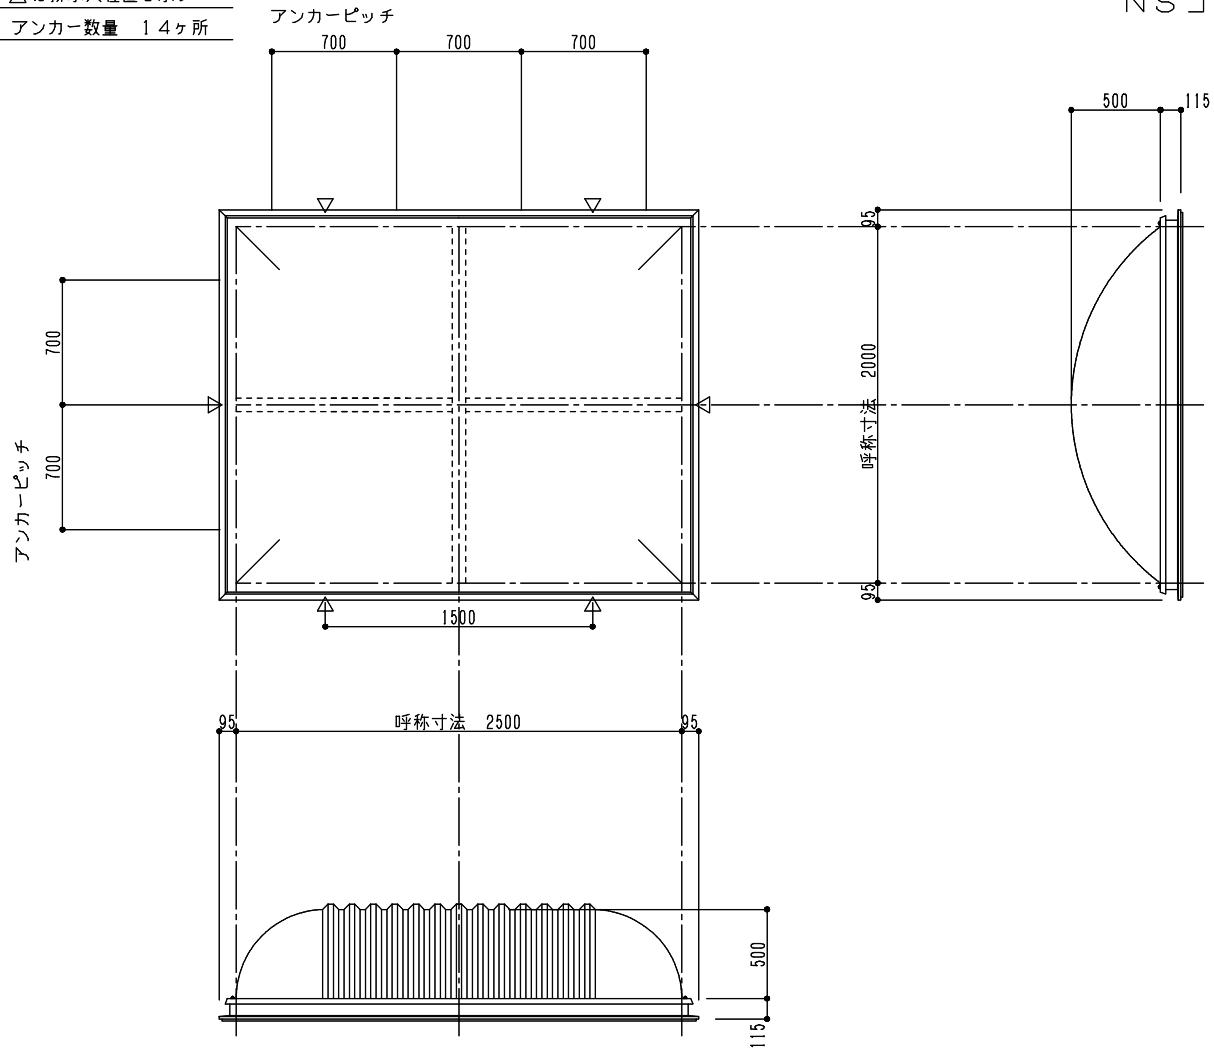

シリーズ：TD1KL
 (固定) 2000×2500タイプ
 図面名：外観姿図
 NSコード：NSKL

△は排水穴位置を示す
 アンカー数量 14ヶ所

※トップライト枠高さ寸法
 シングルドーム：110,5
 シングルドーム落下防止ネット付き：128,5
 ダブルドーム：115
 ダブルドーム落下防止ネット付き：133