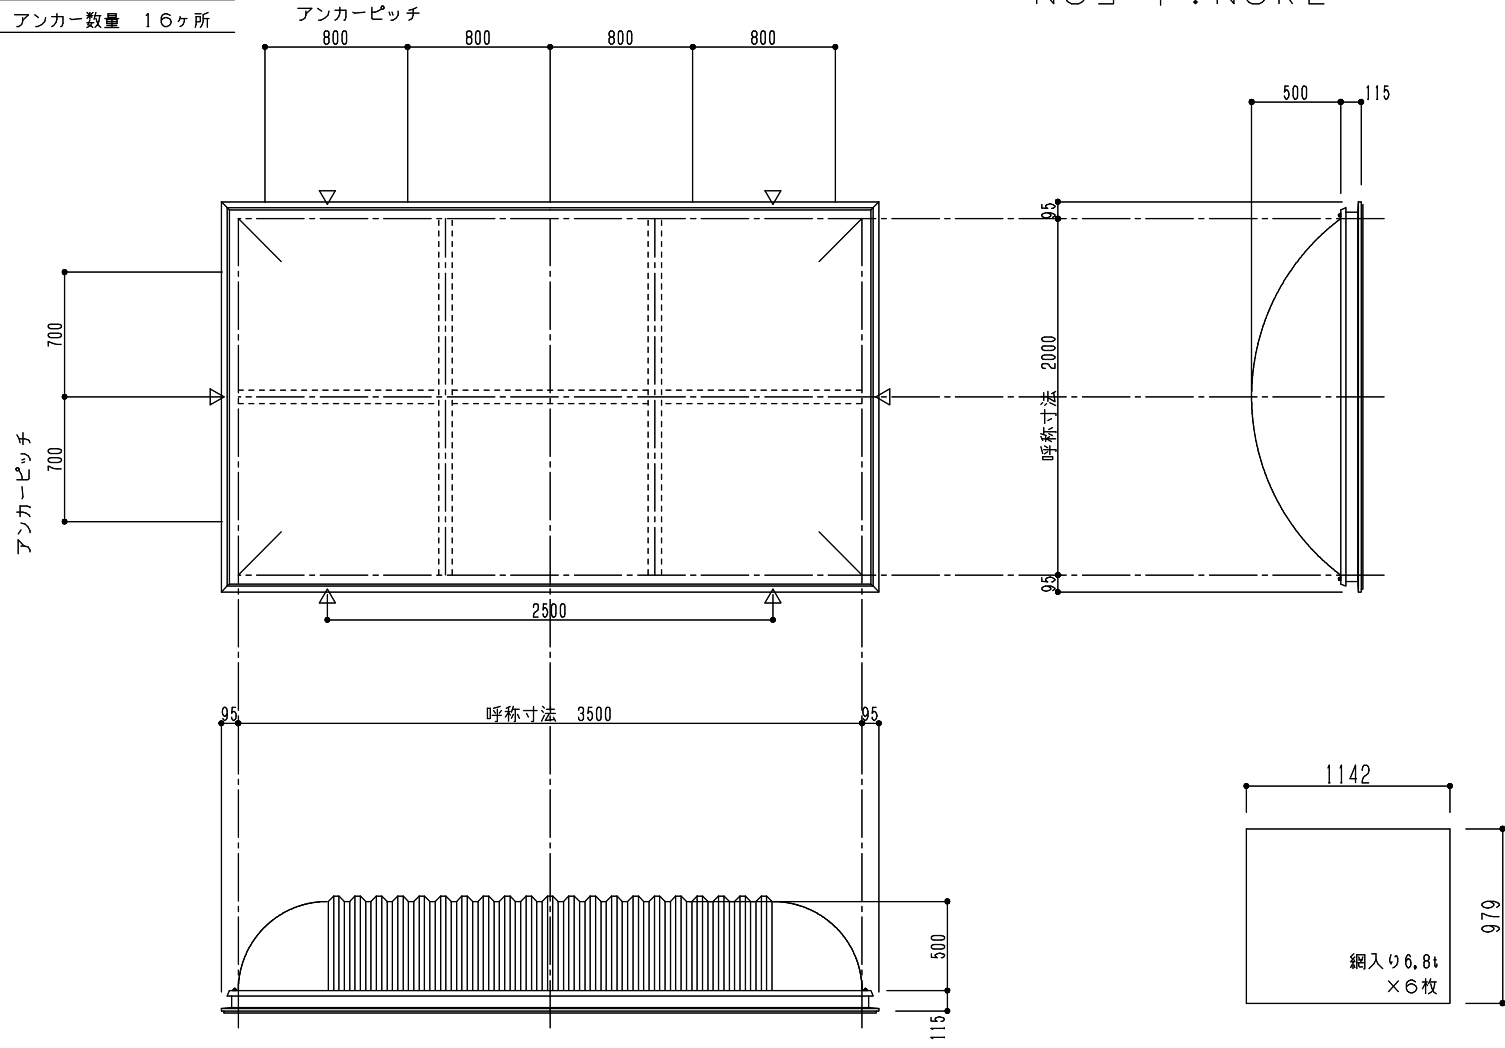

シリーズ：TD1KL
 (固定) 2000×3500タイプ
 図面名：外観姿図
 NSコード：NSKL

△は排水穴位置を示す
 アンカー数量 16ヶ所

※トップライト枠高さ寸法
 シングルドーム：110,5
 シングルドーム落下防止ネット付き：128,5
 ダブルドーム：115
 ダブルドーム落下防止ネット付き：133