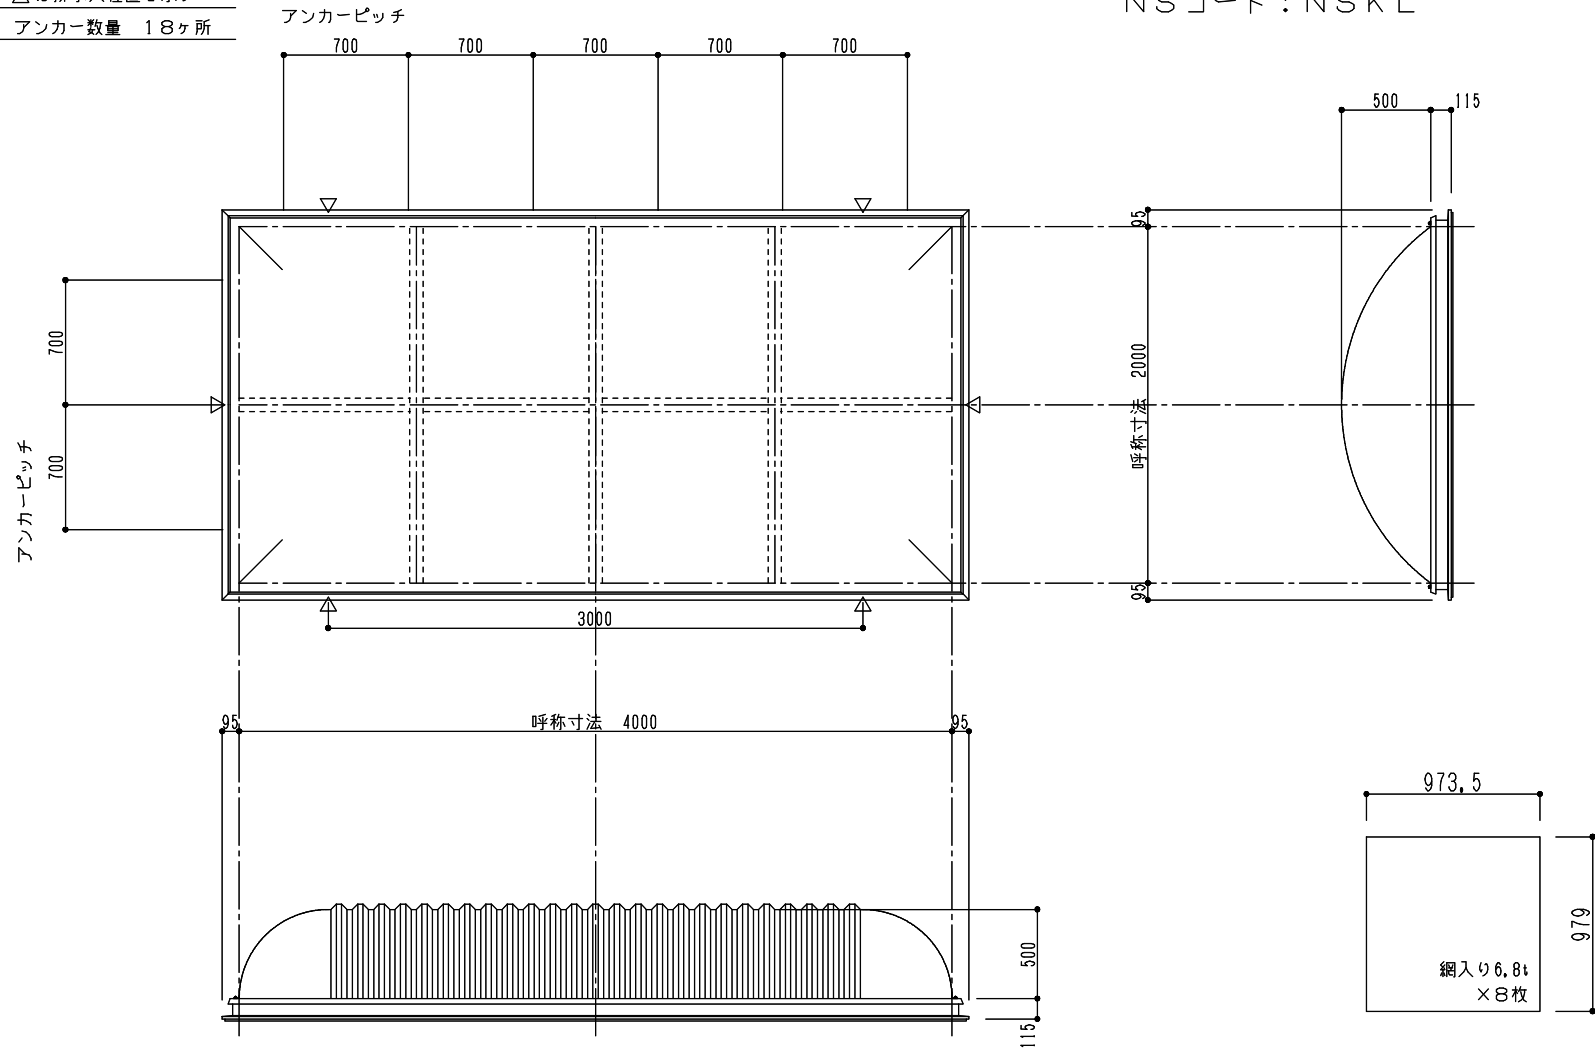

シリーズ：TD1KL
 (固定) 2000×4000タイプ
 図面名：外観姿図
 NSコード：NSKL

△は排水穴位置を示す
 アンカー数量 18ヶ所

※トップライト 枠高さ寸法
 シングルドーム：110.5
 シングルドーム落下防止ネット付き：128.5
 ダブルドーム：115
 ダブルドーム落下防止ネット付き：133