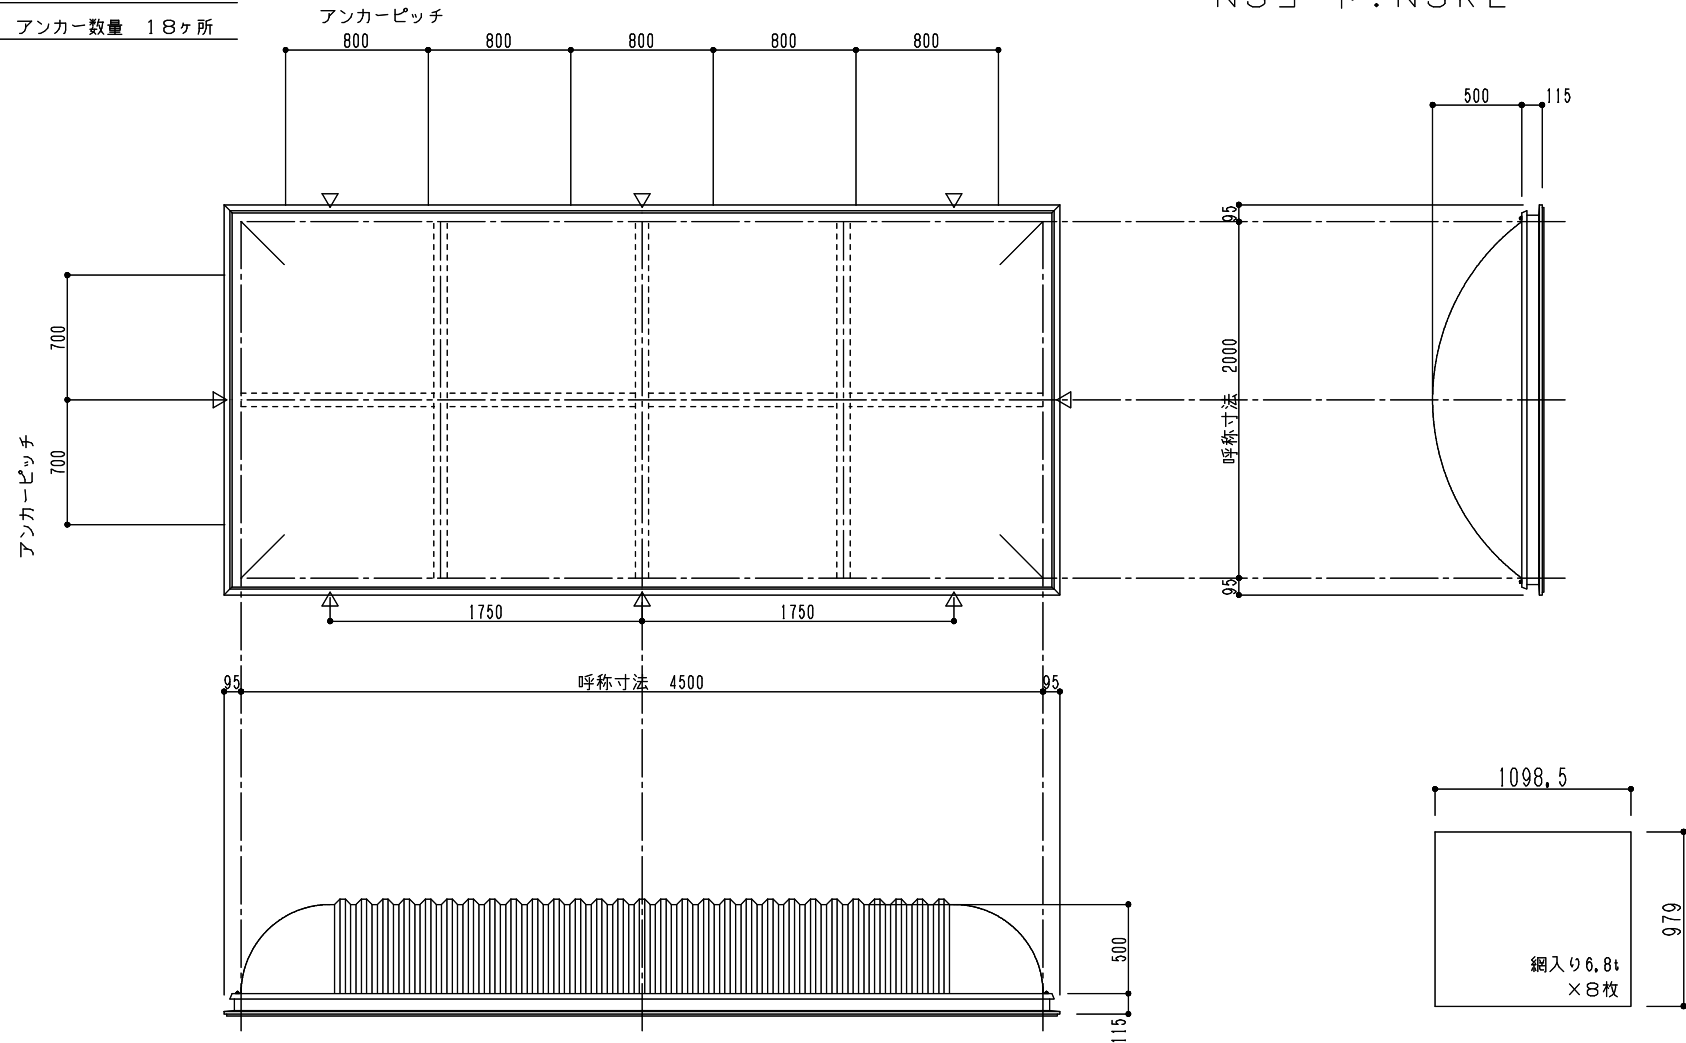

シリーズ：TD1KL
 (固定) 2000×4500タイプ
 図面名：外観姿図
 NSコード：NSKL

△は排水穴位置を示す

アンカー数量 18ヶ所

※トップライト枠高さ寸法
 シングルドーム：110,5
 シングルドーム落下防止ネット付き：128,5
 ダブルドーム：115
 ダブルドーム落下防止ネット付き：133