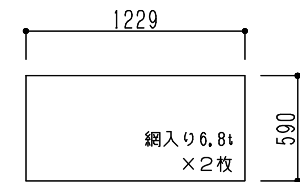

シリーズ：TD1KL  
 (固定) 600×2500タイプ  
 図面名：外観姿図  
 NSコード：NSKL

△は排水穴位置を示す  
 アンカー数量 12ヶ所

※トップライト枠高さ寸法  
 シングルドーム：110,5  
 シングルドーム落下防止ネット付き：128,5  
 ダブルドーム：115  
 ダブルドーム落下防止ネット付き：133