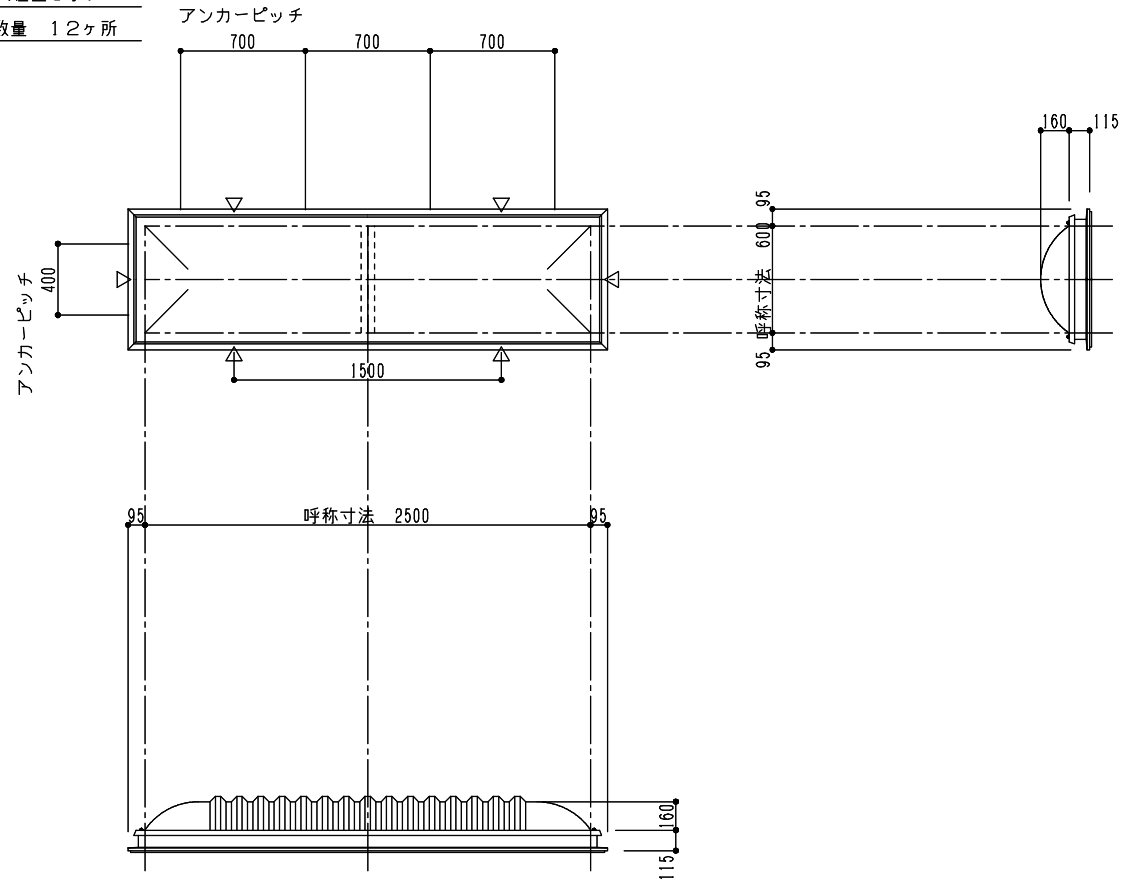

シリーズ：TD1KL  
 (固定) 600×2500タイプ  
 図面名：外観姿図  
 NSコード：NSKL

△は排水穴位置を示す  
 アンカー数量 12ヶ所

※トップライト枠高さ寸法  
 シングルドーム：110,5  
 シングルドーム落下防止ネット付き：128,5  
 ダブルドーム：115  
 ダブルドーム落下防止ネット付き：133