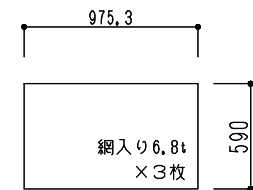

シリーズ：TD1KL
 (固定) 600×3000タイプ
 図面名：外観姿図
 NSコード：NSKL

△は排水穴位置を示す
 アンカー数量 12ヶ所

※トップライト枠高さ寸法
 シングルドーム：110,5
 シングルドーム落下防止ネット付き：128,5
 ダブルドーム：115
 ダブルドーム落下防止ネット付き：133