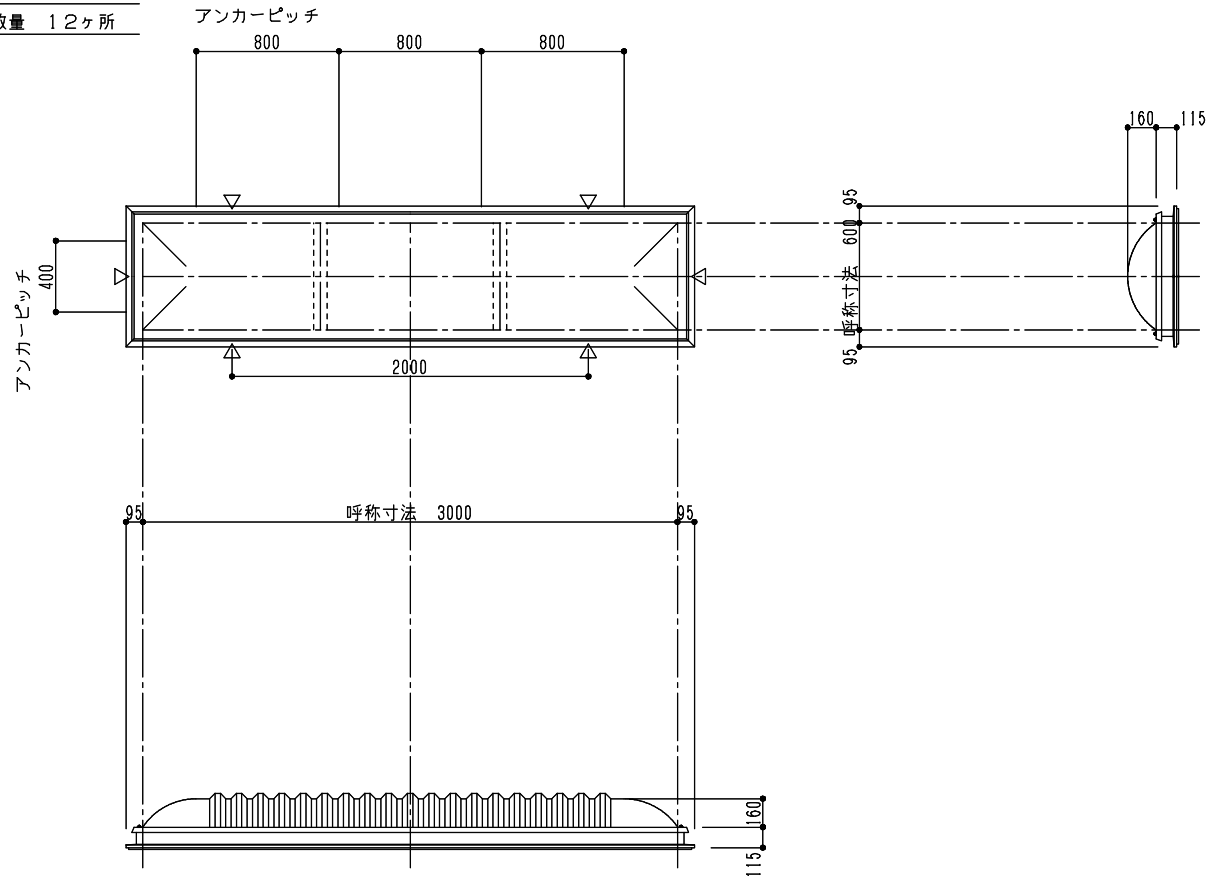

シリーズ：TD1KL
 (固定) 600×3000タイプ
 図面名：外観姿図
 NSコード：NSKL

△は排水穴位置を示す
 アンカー数量 12ヶ所

※トップライト枠高さ寸法
 シングルドーム：110,5
 シングルドーム落下防止ネット付き：128,5
 ダブルドーム：115
 ダブルドーム落下防止ネット付き：133