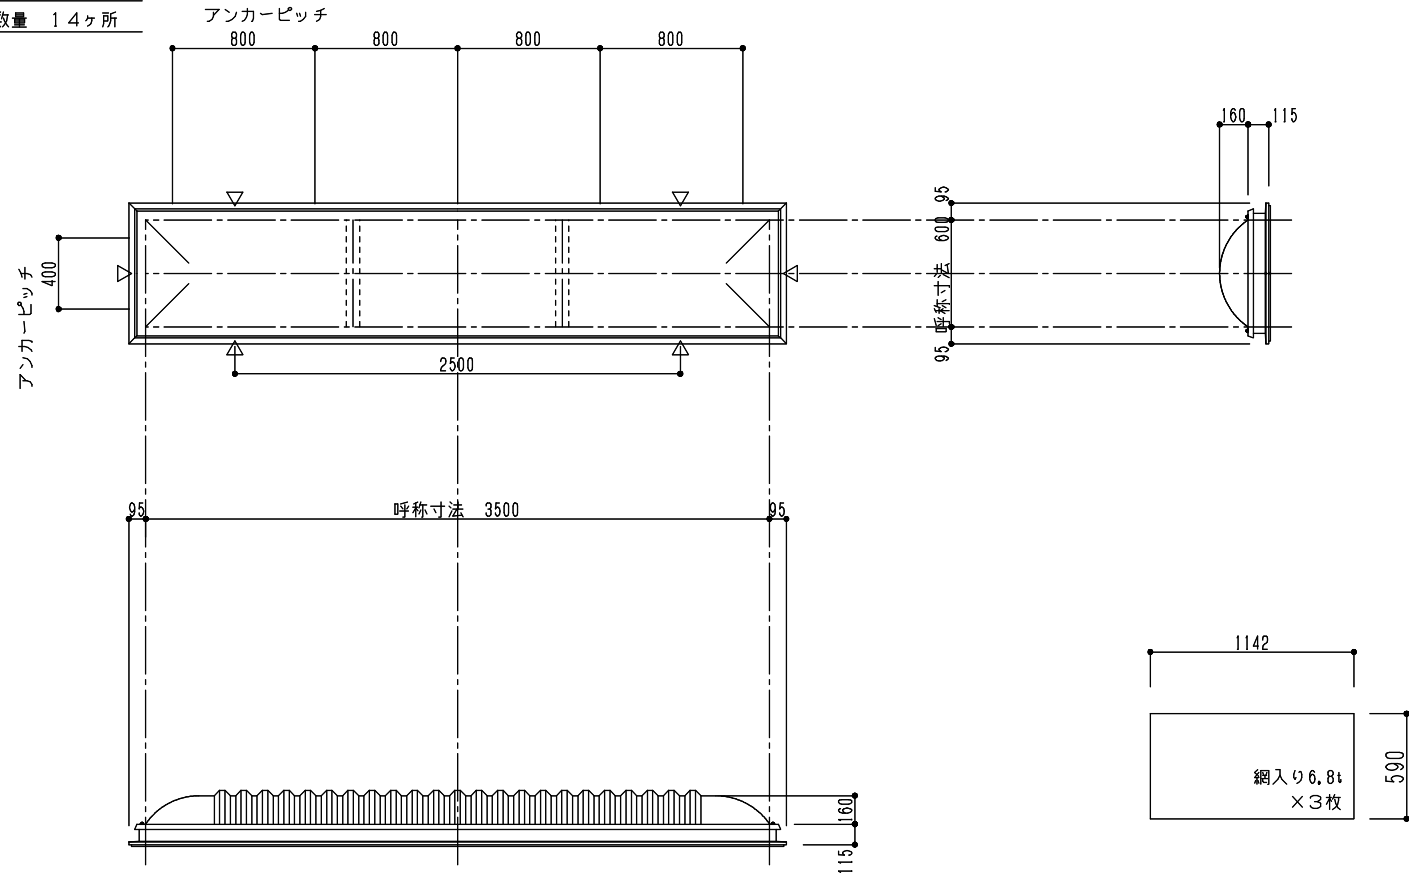

シリーズ：TD1KL
 (固定) 600×3500タイプ
 図面名：外観姿図
 NSコード：NSKL

△は排水穴位置を示す
 アンカー数量 14ヶ所

※トップライト枠高さ寸法
 シングルドーム：110.5
 シングルドーム落下防止ネット付き：128.5
 ダブルドーム：115
 ダブルドーム落下防止ネット付き：133