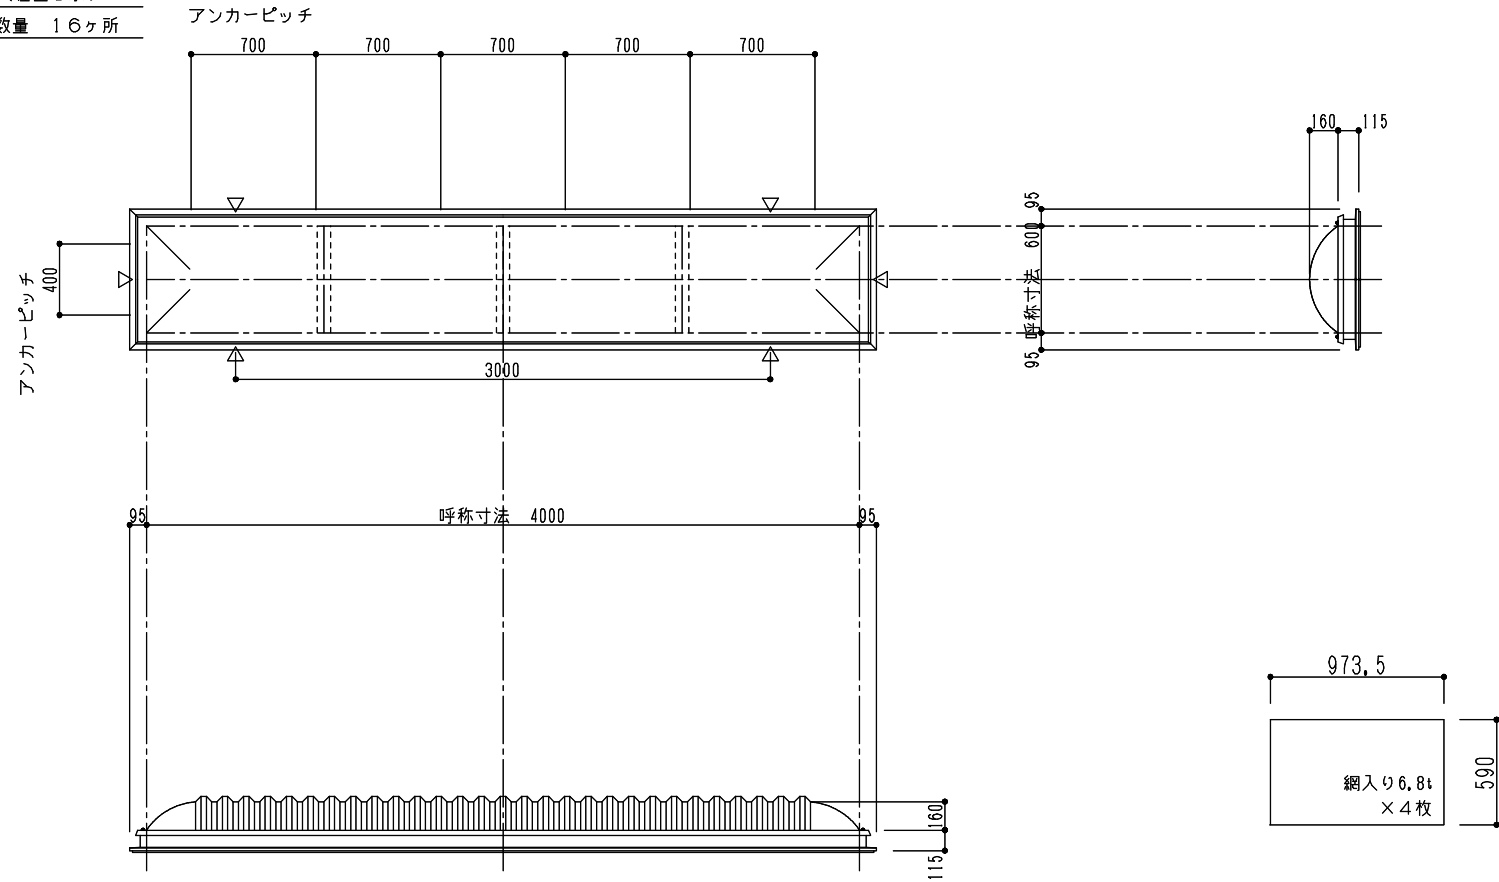

シリーズ：TD1KL
 (固定) 600×4000タイプ
 図面名：外観姿図
 NSコード：NSKL

△は排水穴位置を示す
 アンカー数量 16ヶ所

※トップライト枠高さ寸法
 シングルドーム：110,5
 シングルドーム落下防止ネット付き：128,5
 ダブルドーム：115
 ダブルドーム落下防止ネット付き：133