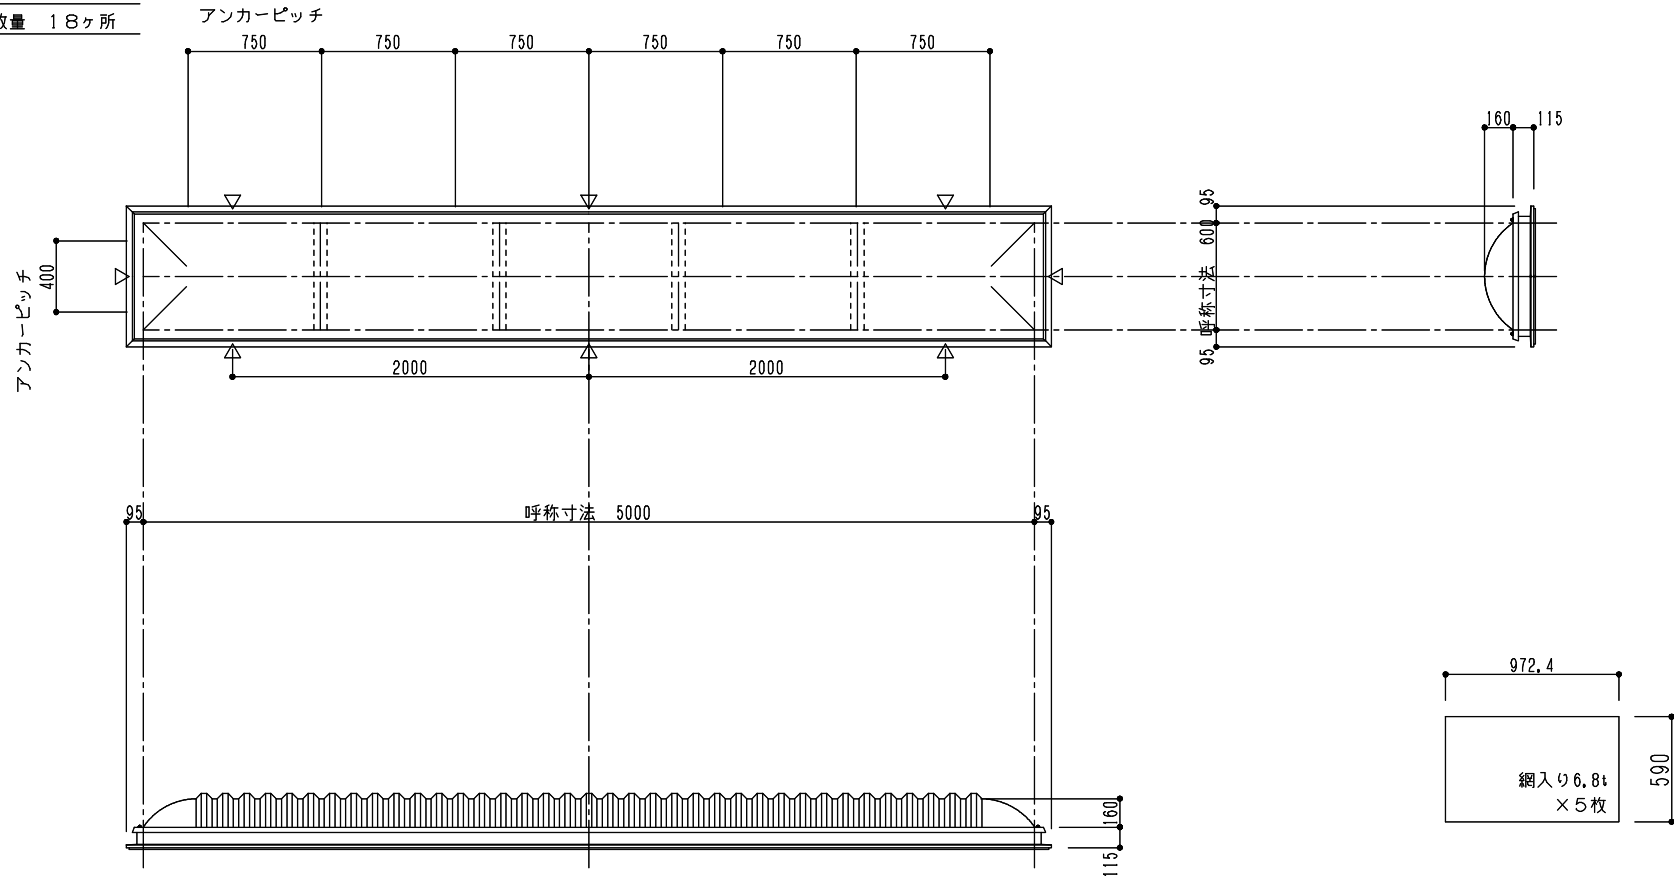

シリーズ：TD1KL  
 (固定) 600×5000タイプ  
 図面名：外観姿図  
 NSコード：NSKL

△は排水穴位置を示す  
 アンカー数量 18ヶ所

※トップライト 枠高さ寸法  
 シングルドーム：110.5  
 シングルドーム落下防止ネット付き：128.5  
 ダブルドーム：115  
 ダブルドーム落下防止ネット付き：133