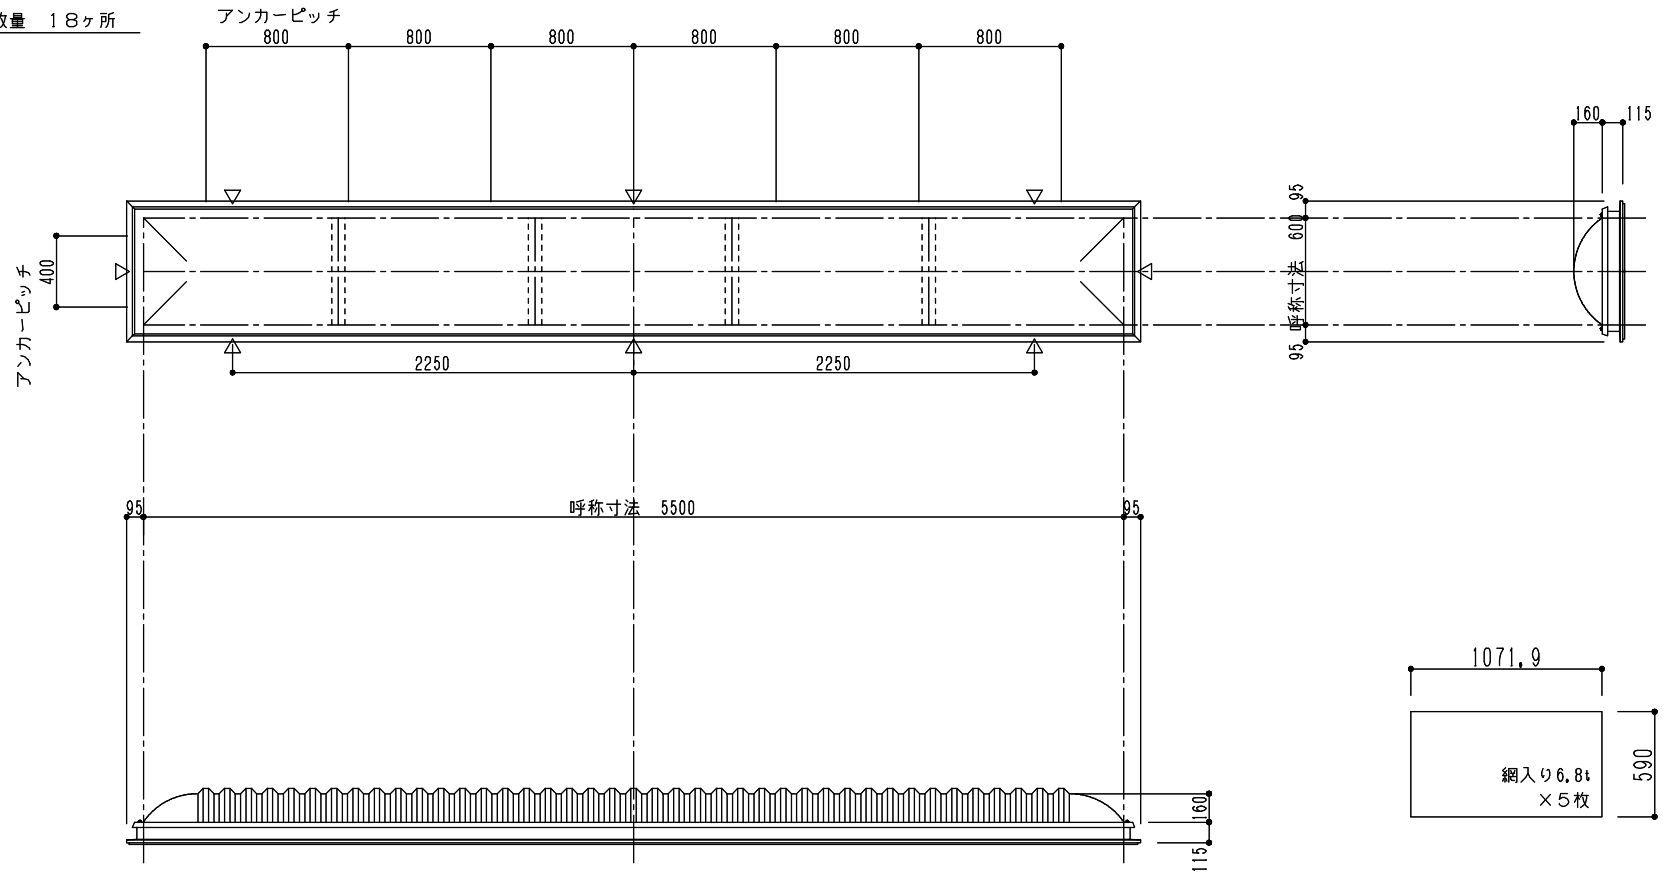

シリーズ：TD1KL
 (固定) 600×5500タイプ
 図面名：外観姿図
 NSコード：NSKL

△は排水穴位置を示す
 アンカー数量 18ヶ所

※トップライト 枠高さ寸法
 シングルドーム：110,5
 シングルドーム落下防止ネット付き：128,5
 ダブルドーム：115
 ダブルドーム落下防止ネット付き：133