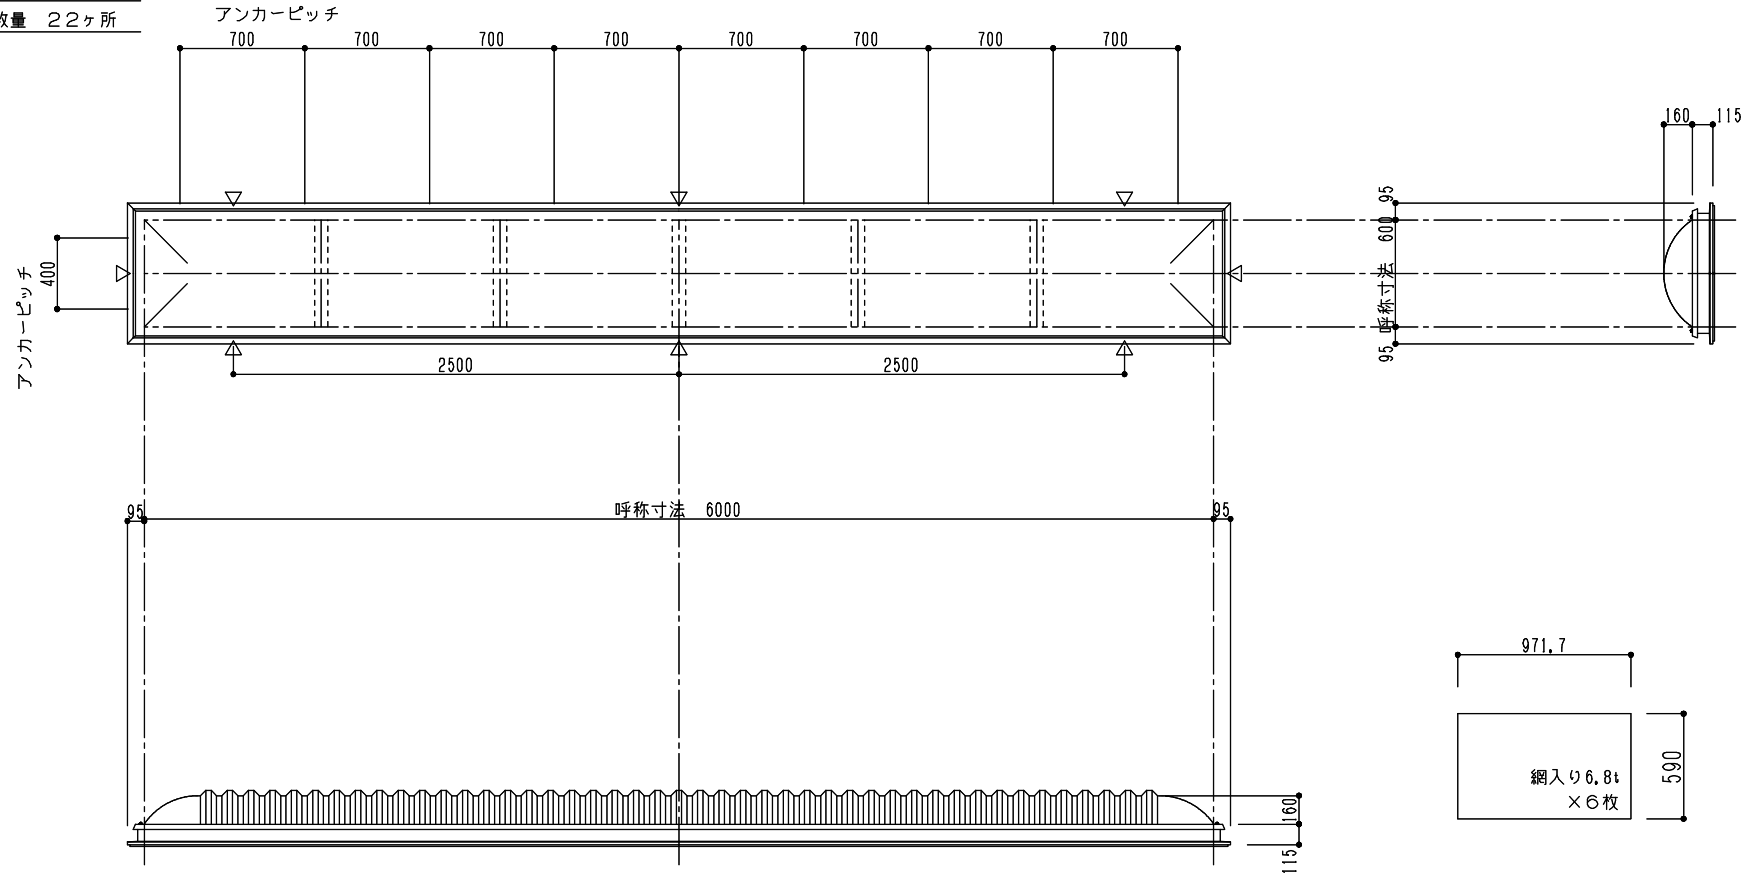

シリーズ：TD1KL
 (固定)600×6000タイプ
 図面名：外観姿図
 NSコード：NSKL

△は排水穴位置を示す
 アンカー数量 22ヶ所

※トップライト 枠高さ寸法
 シングルドーム：110,5
 シングルドーム落下防止ネット付き：128,5
 ダブルドーム：115
 ダブルドーム落下防止ネット付き：133