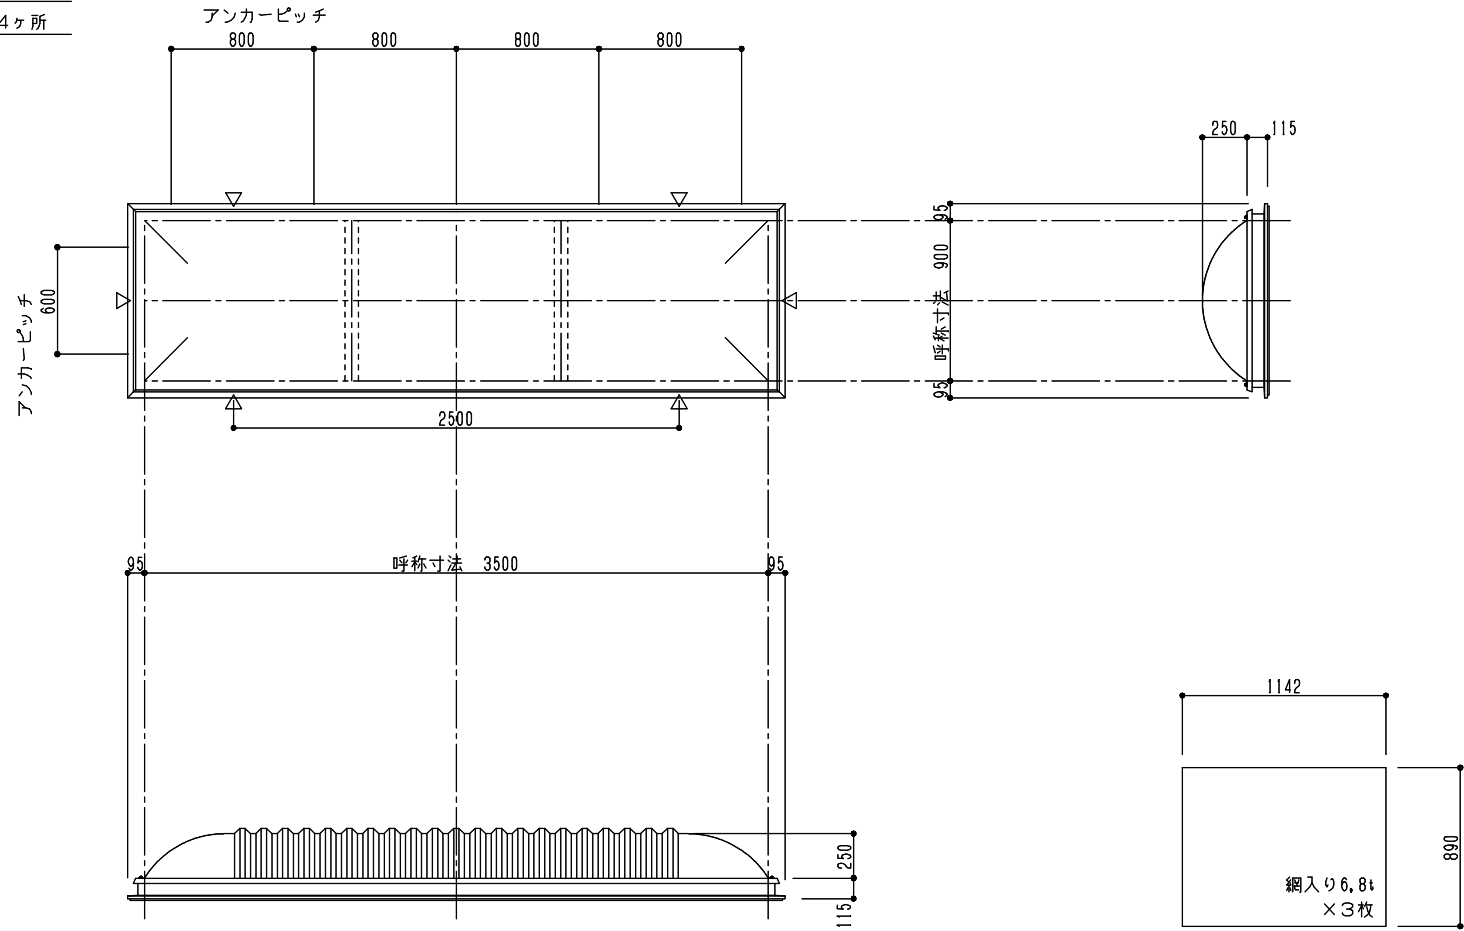

シリーズ：TD1KL
 (固定) 900×3500タイプ
 図面名：外観姿図
 NSコード：NSKL

△は排水穴位置を示す
 アンカー数量 14ヶ所

※トップライト枠高さ寸法
 シングルドーム：110,5
 シングルドーム落下防止ネット付き：128,5
 ダブルドーム：115
 ダブルドーム落下防止ネット付き：133