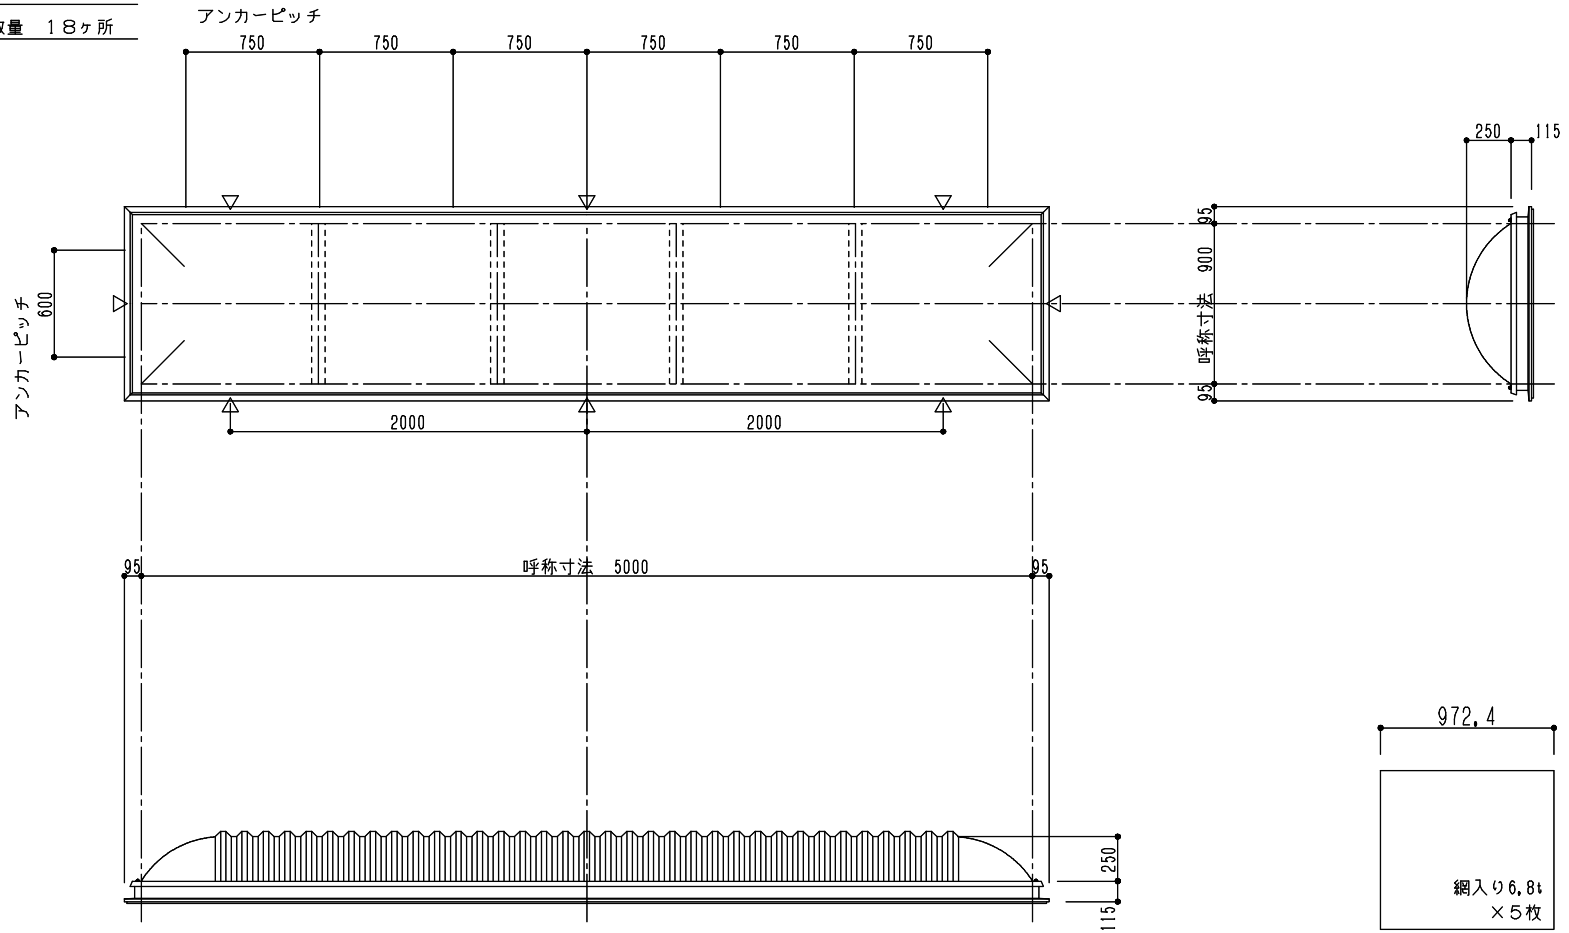

シリーズ：TD1KL  
 (固定) 900×5000タイプ  
 図面名：外観姿図  
 NSコード：NSKL

△は排水穴位置を示す

アンカー数量 18ヶ所

※トップライト枠高さ寸法  
 シングルドーム：110,5  
 シングルドーム落下防止ネット付き：128,5  
 ダブルドーム：115  
 ダブルドーム落下防止ネット付き：133